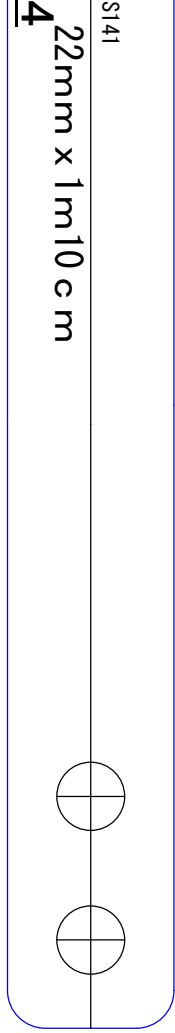

背胴革
1枚

スエード1枚

ARIMONO PARTS134
xMaster

1

2

1

マチ2枚

ARIMONO PARTS131
xMaster

前胴革1枚

ARIMONO PARTS135
xMaster

スエード1枚

スエード
1枚

2

4

ARIMONO PART
xMaster

3

ARTIMONO PARTS133
xMaster

冠せ革1枚
スエード1枚

ARIMONO PARTS131
XMaster

S141

4 22mm x 1m10 c m

5