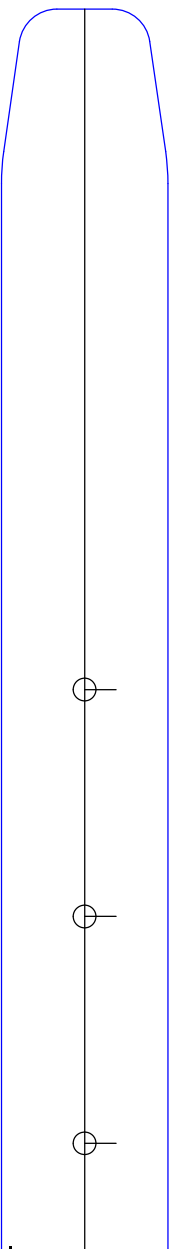

背胴革
1枚

スエード1枚

ARIMONO PARTS134
xMaster

1

2

1

マチ2枚

ARIMONO PARTS131
xMaster

前胴革1枚

ARIMONO PARTS135
xMaster

スエード1枚

スエード
1枚

2

4

ARIMONO PART
xMaster

3

ARTIMONO PARTS133
xMaster

冠せ革1枚
スエード1枚

ARIMONO PARTS131
XMaster

S141

4 22mm x 1m10 c m

5