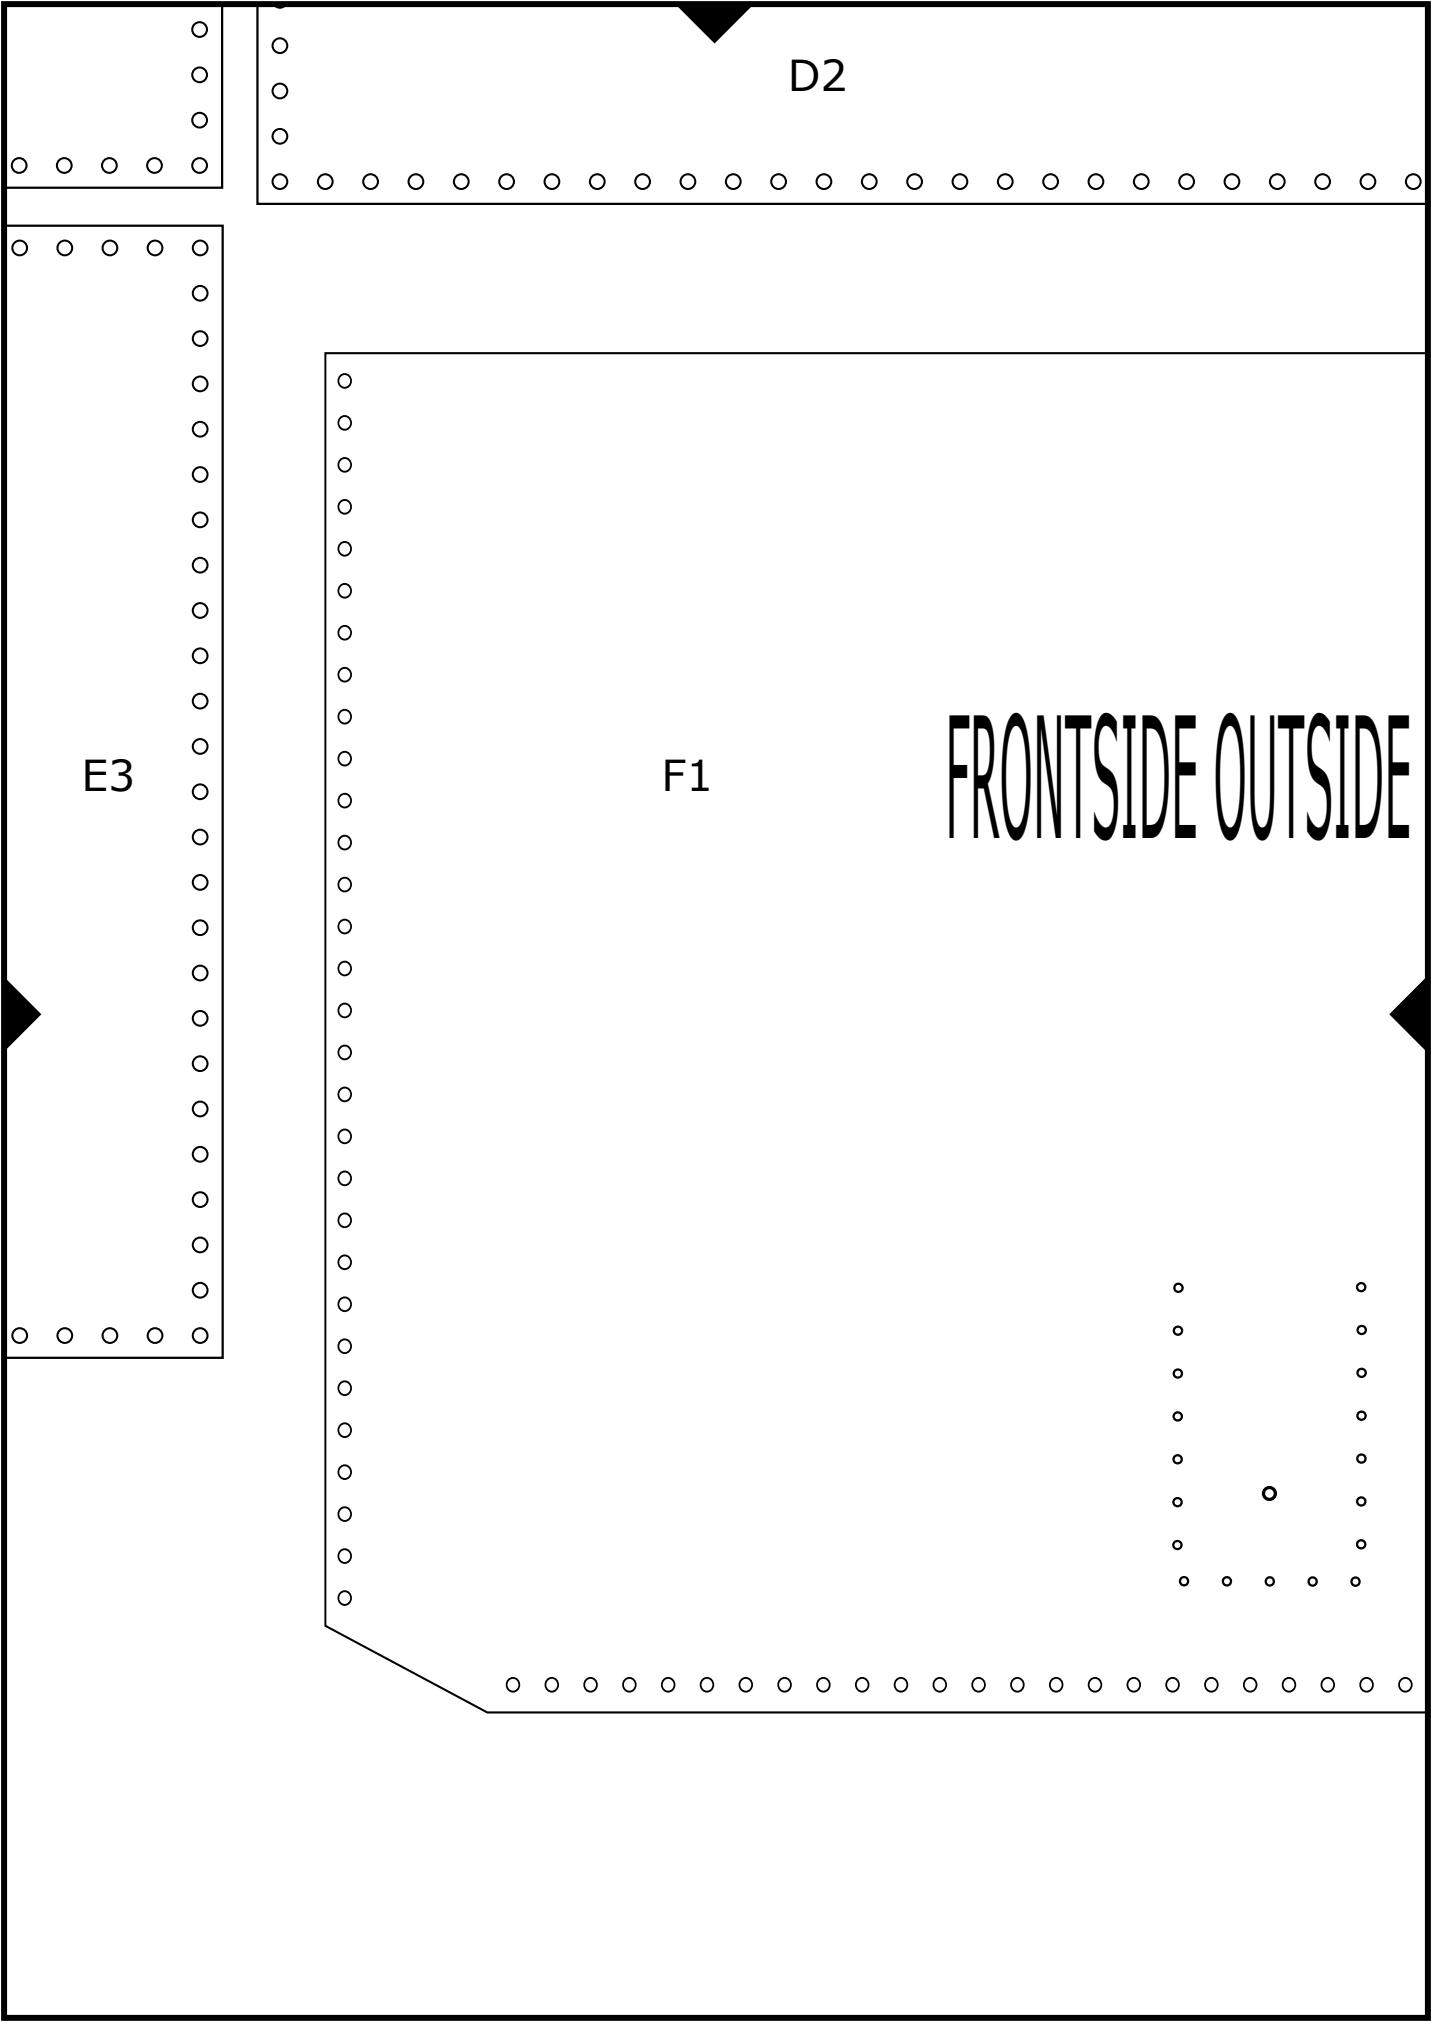

F1

FRONTSIDE OUTSIDE

D4

POCKET

F2

SQUARE D BUCKLS 6X30MM