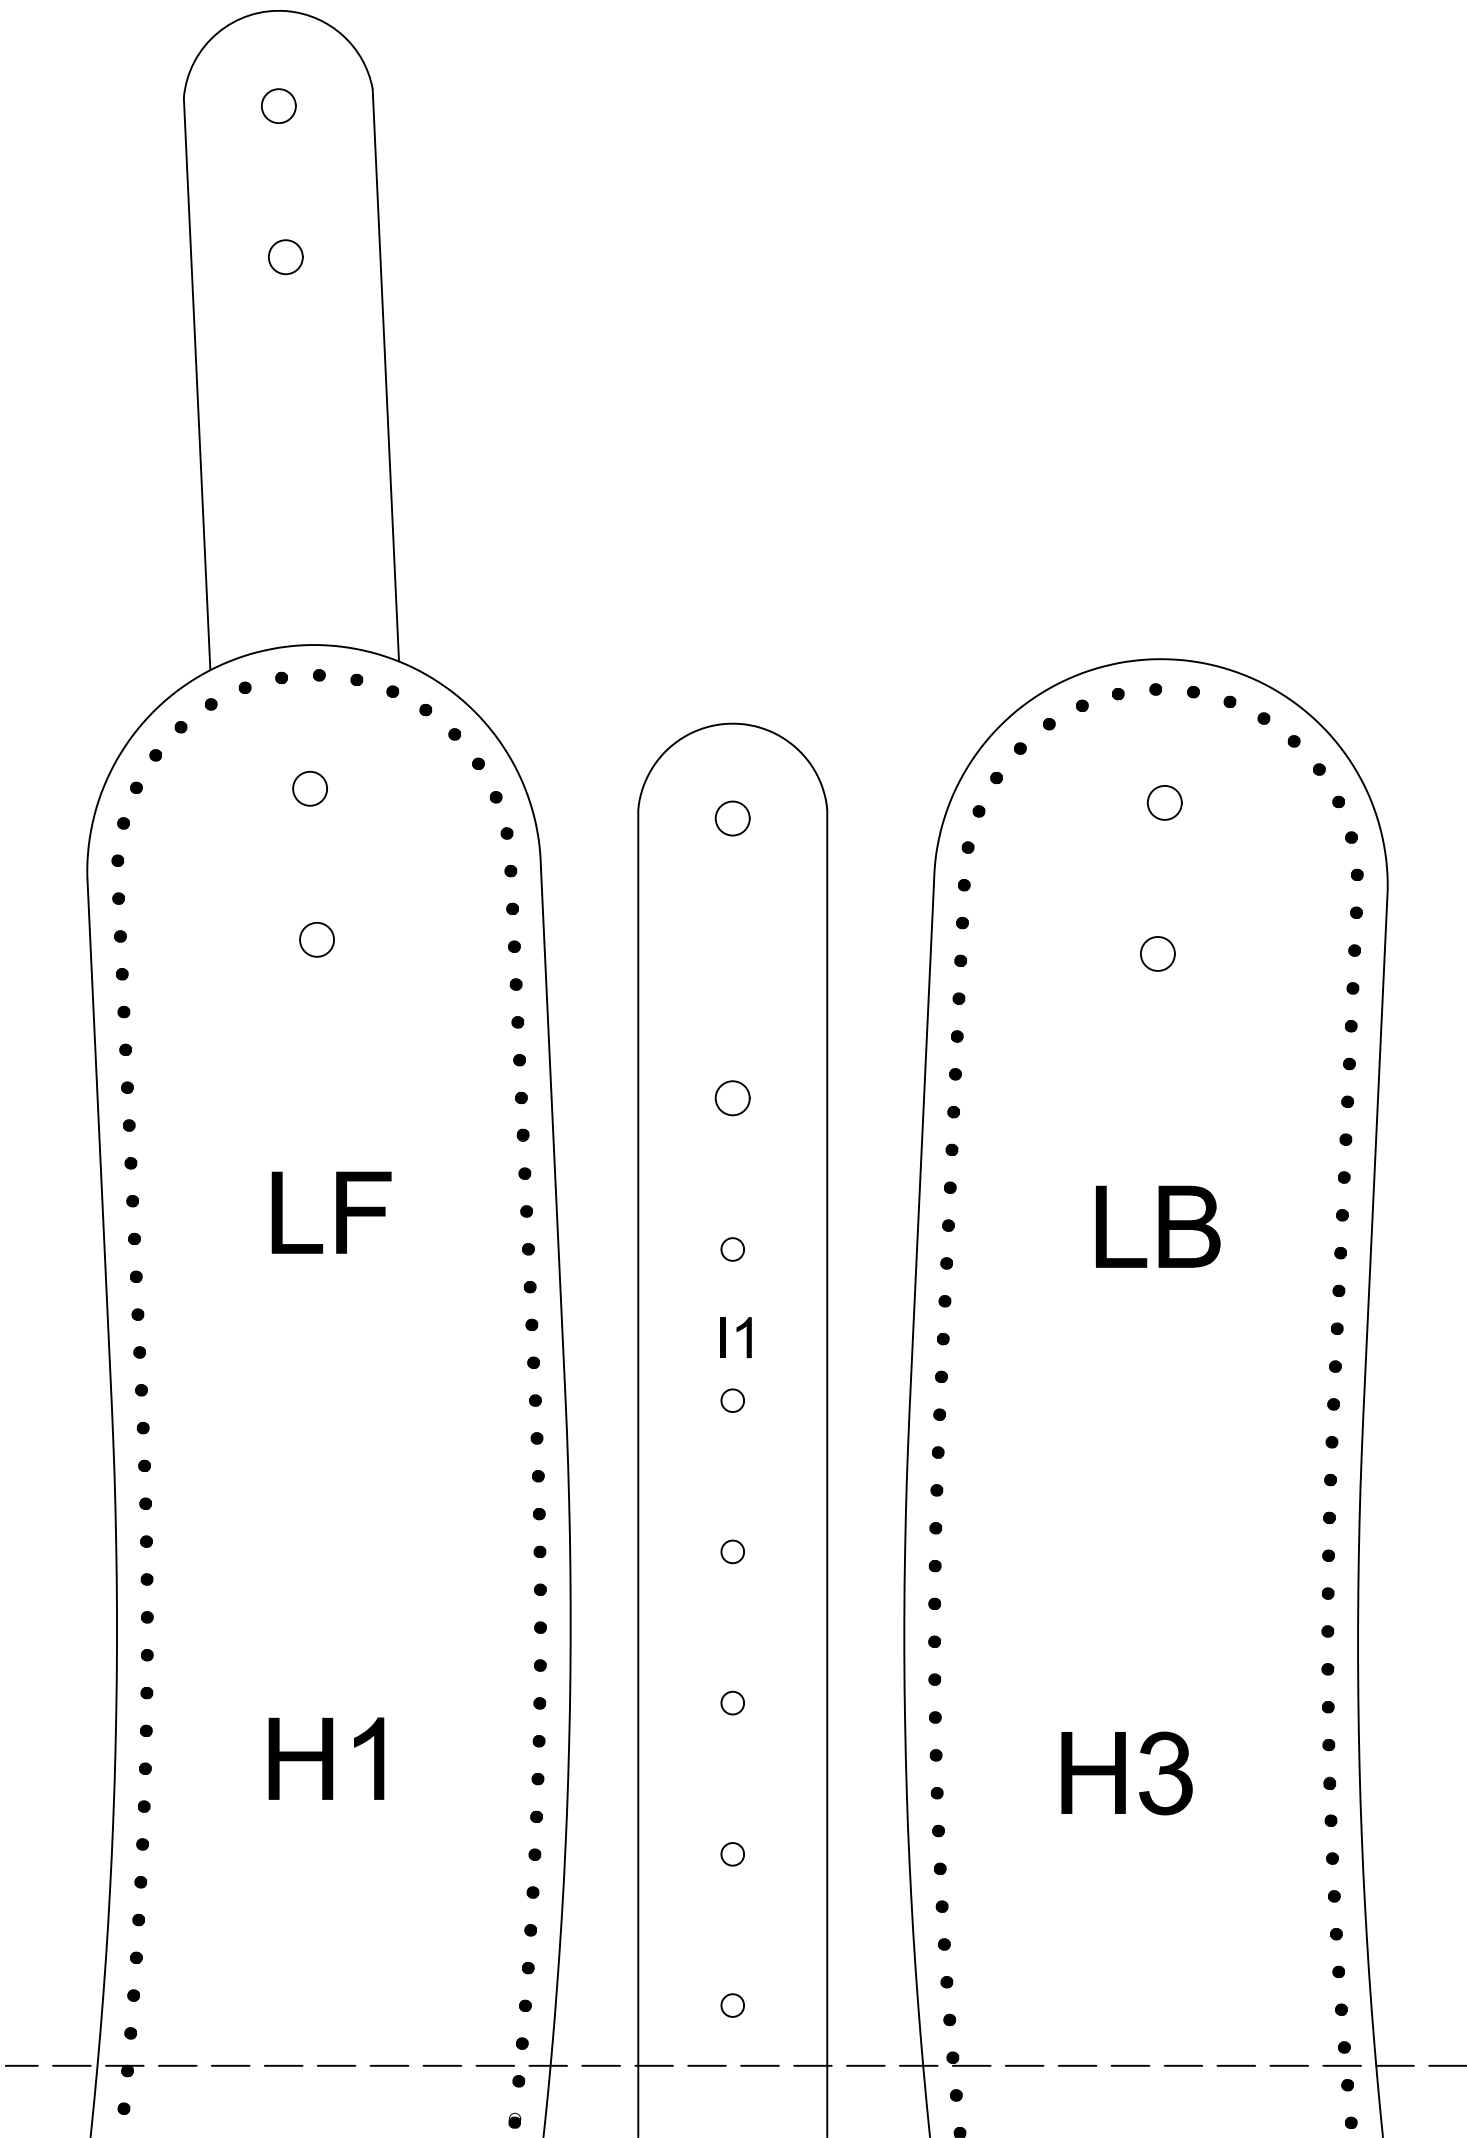

Фурнитура:

- 4 полукольца
- 2 рамки
- 16 ременных винтов (4мм)
- 2 карабина
- 2 пряжки с двойной перекладиной
- 2 молнии Meete #10 (80см)

**B2**

B3

B4

A1

A3

A4

D1

D2

D3

D4

**RB**

**G1**

**K1**

**RF**

**G3**

H2

I2

H4

E2

F2

E3

F3