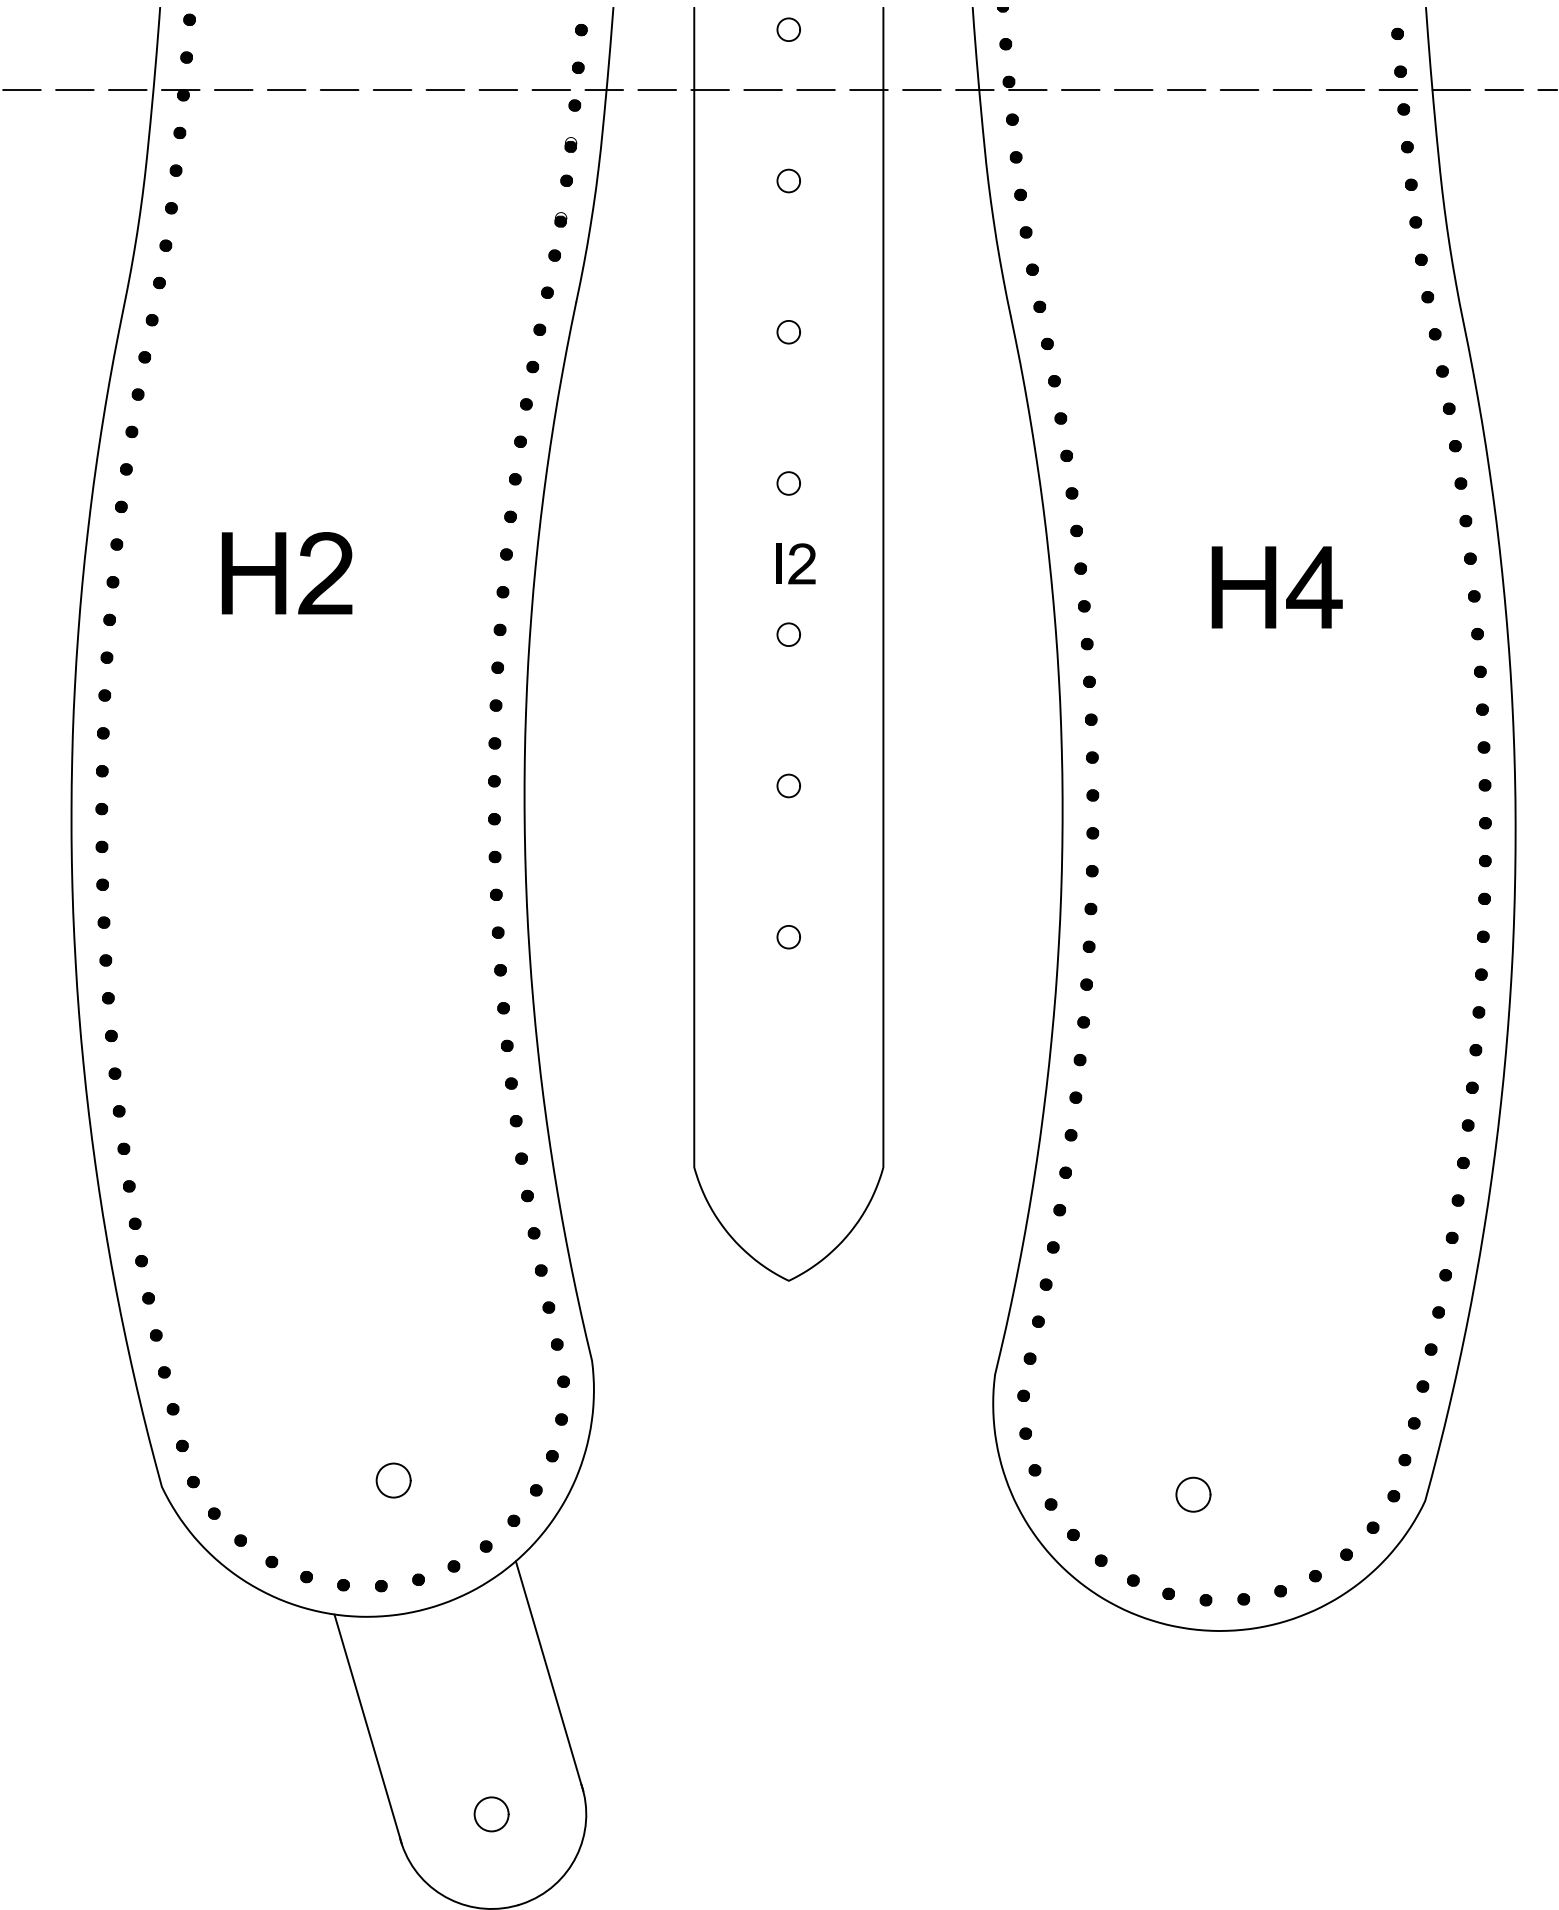

Фурнитура:

- 4 полукольца
- 2 рамки
- 16 ременных винтов (4мм)
- 2 карабина
- 2 пряжки с двойной перекладиной
- 2 молнии Meete #10 (80см)

**B2**

B3

B4

A1

A3

A4

**G3**

H2

I2

H4

E2

F2

E3

F3