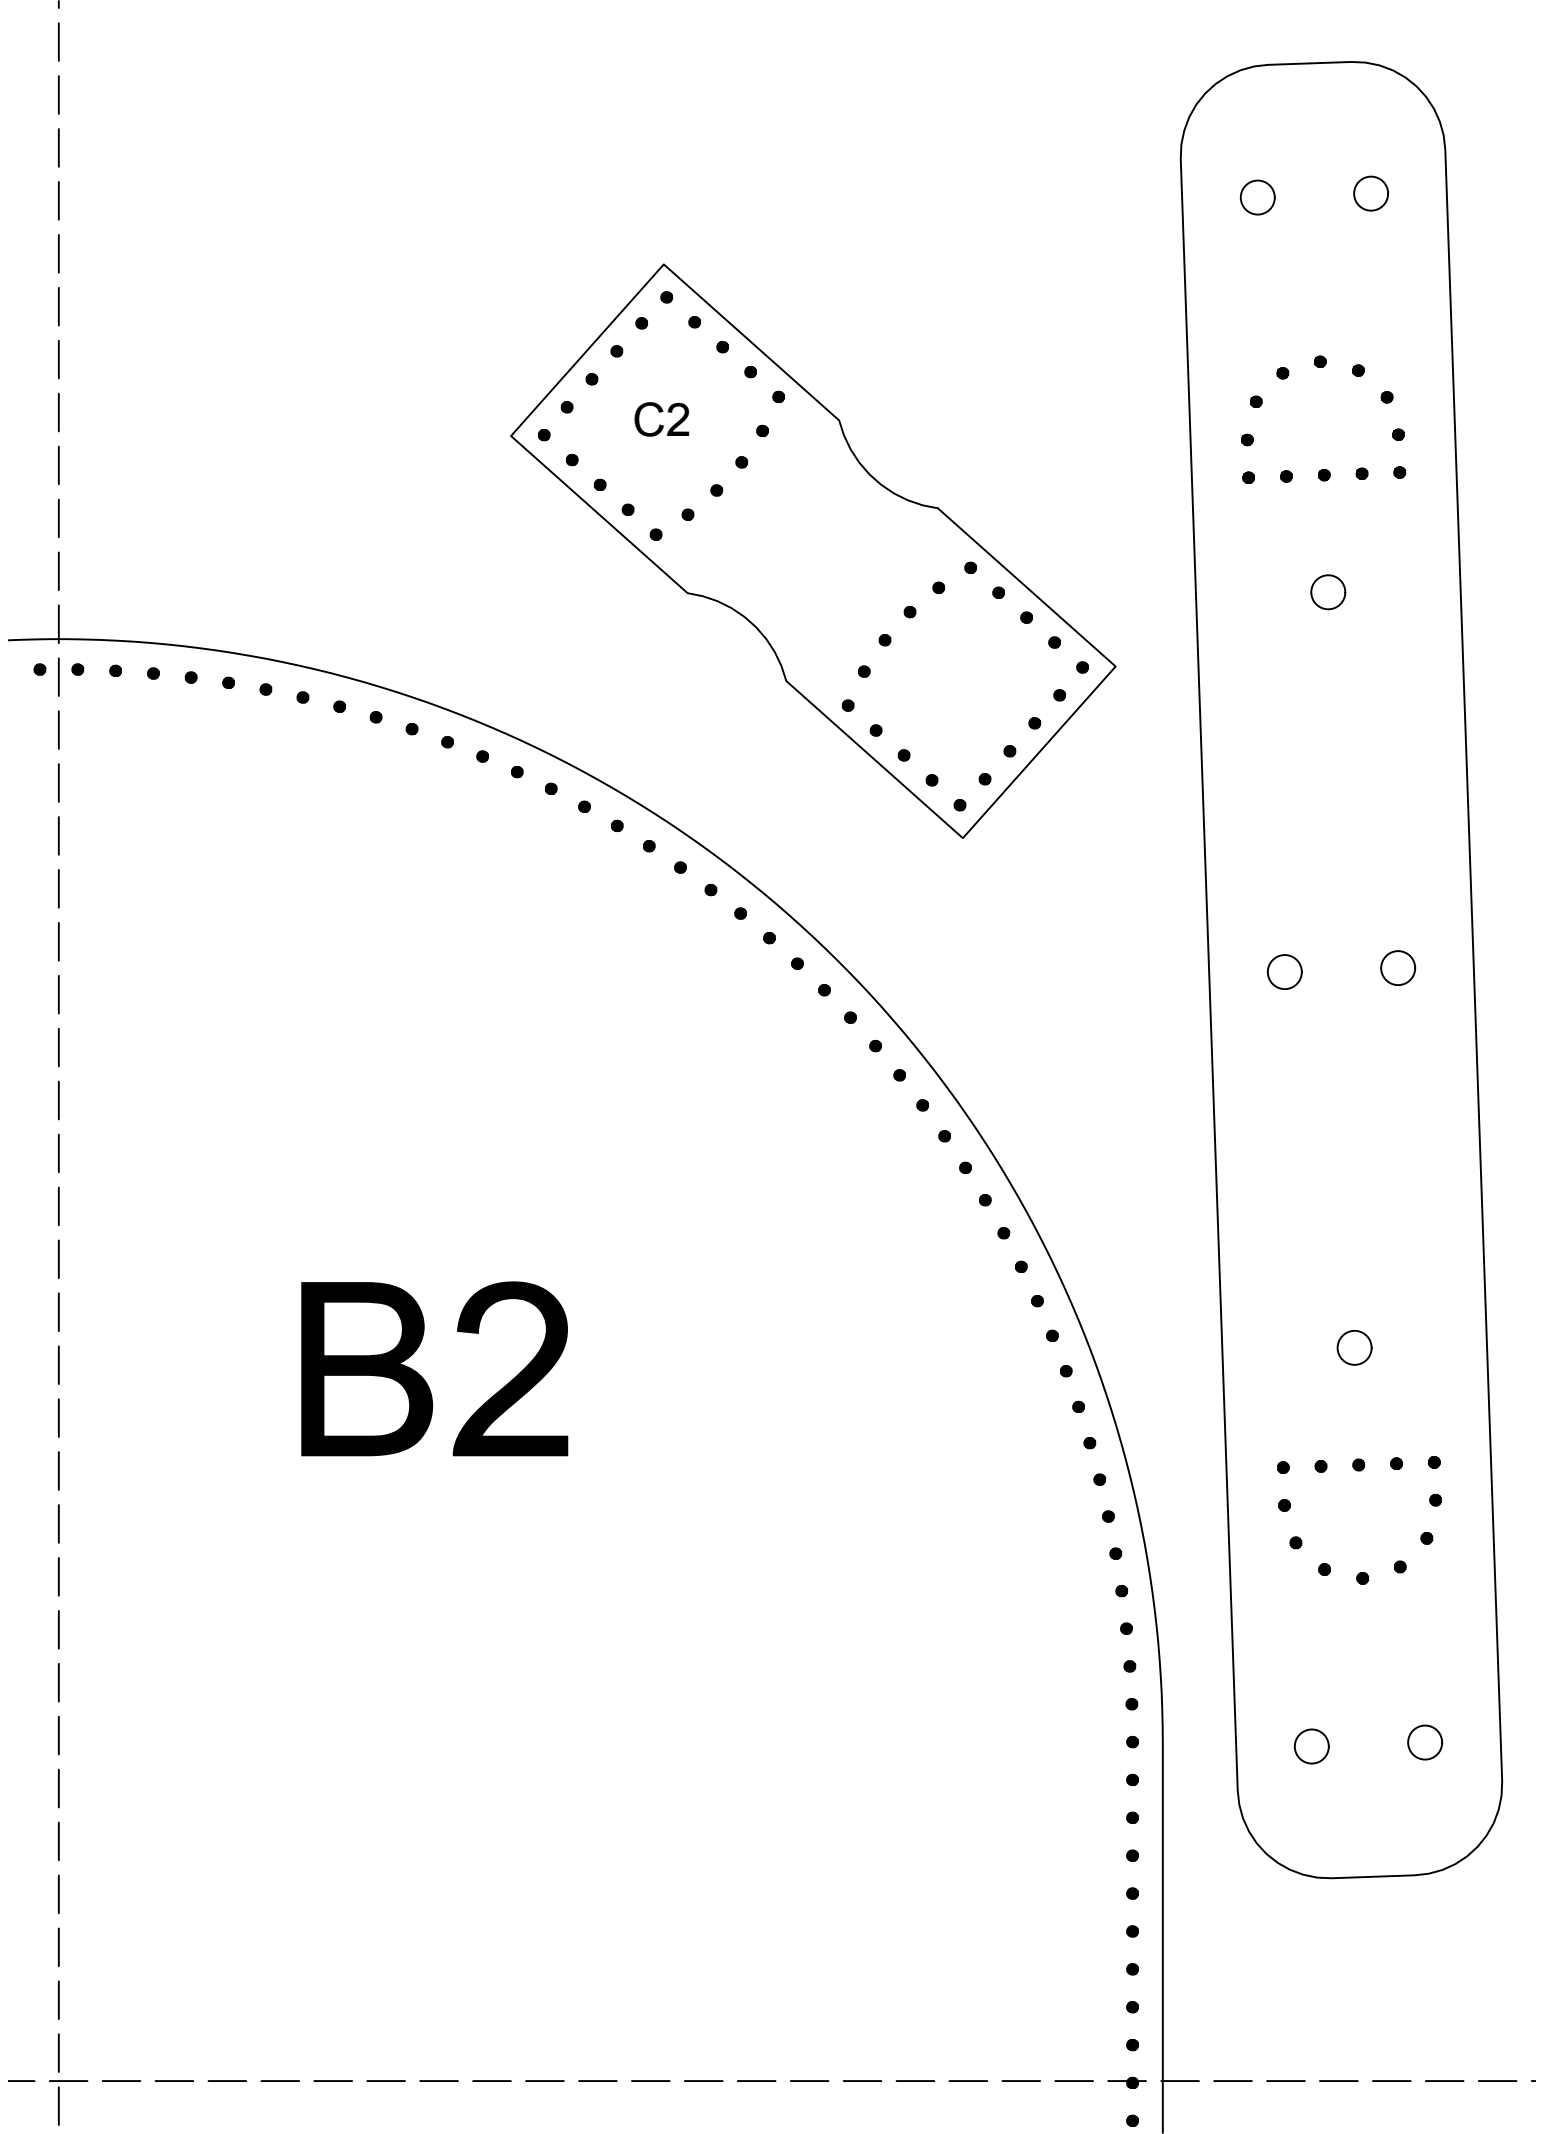

Фурнитура:

- 4 полукольца
- 2 рамки
- 16 ременных винтов (4мм)
- 2 карабина
- 2 пряжки с двойной перекладиной
- 2 молнии Meete #10 (80см)

**B2**

B3

B4

A1

A3

A4

D1

D2

D3

D4

**RB**

**G1**

**K1**

**RF**