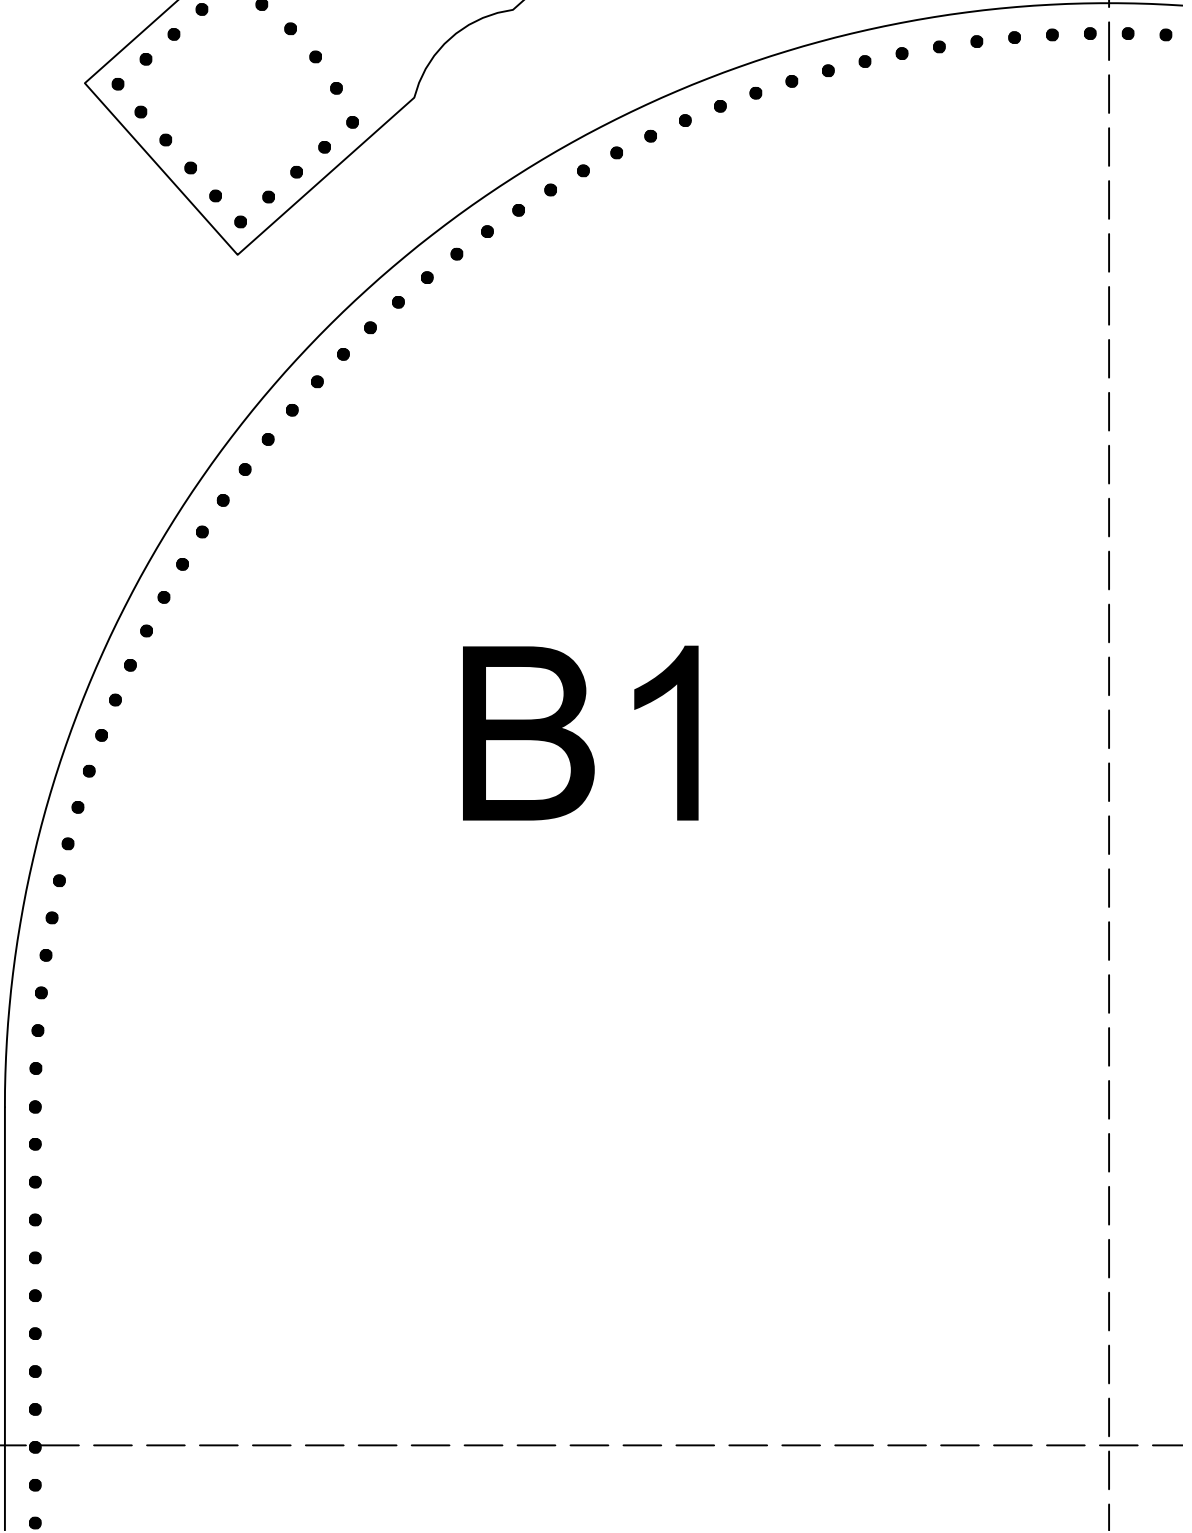

Фурнитура:

- 4 полукольца
- 2 рамки
- 16 ременных винтов (4мм)
- 2 карабина
- 2 пряжки с двойной перекладиной
- 2 молнии Meete #10 (80см)

**B2**

B3

B4

A1

A3

A4

D1

D2

D3

D4

**RB**

**G1**

**K1**

**RF**