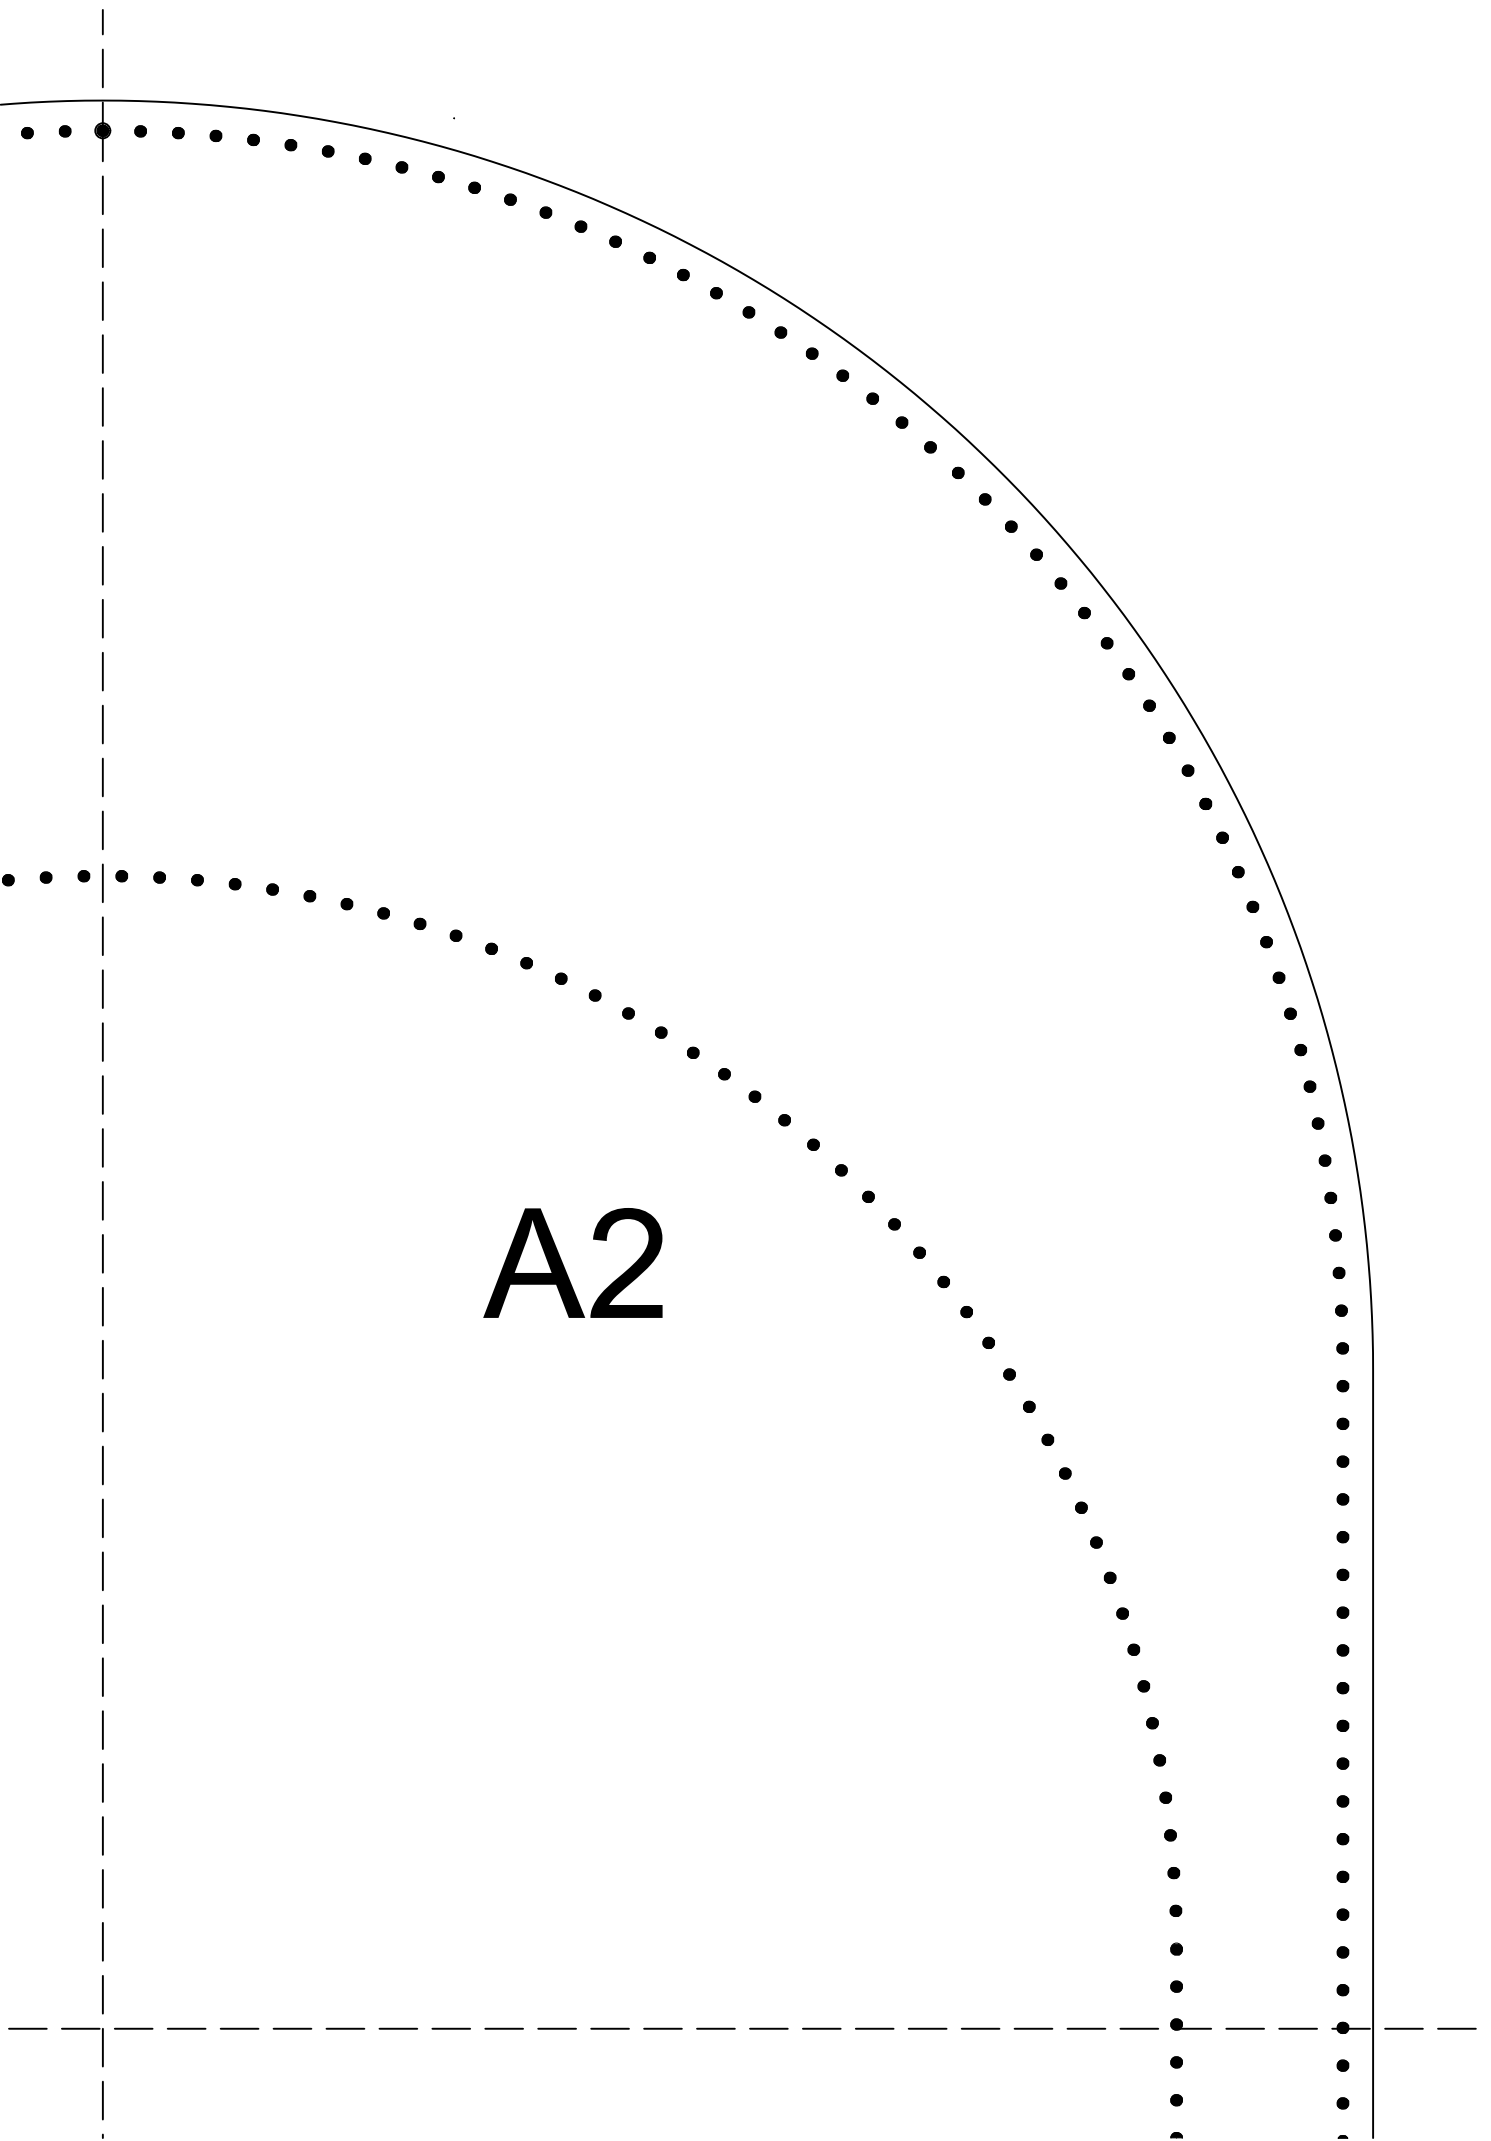

Фурнитура:

- 4 полукольца
- 2 рамки
- 16 ременных винтов (4мм)
- 2 карабина
- 2 пряжки с двойной перекладиной
- 2 молнии Meete #10 (80см)

**B2**

B3

B4

A1

A3

A4

D1

D2

D3

D4

**RB**

**G1**

**K1**

**RF**