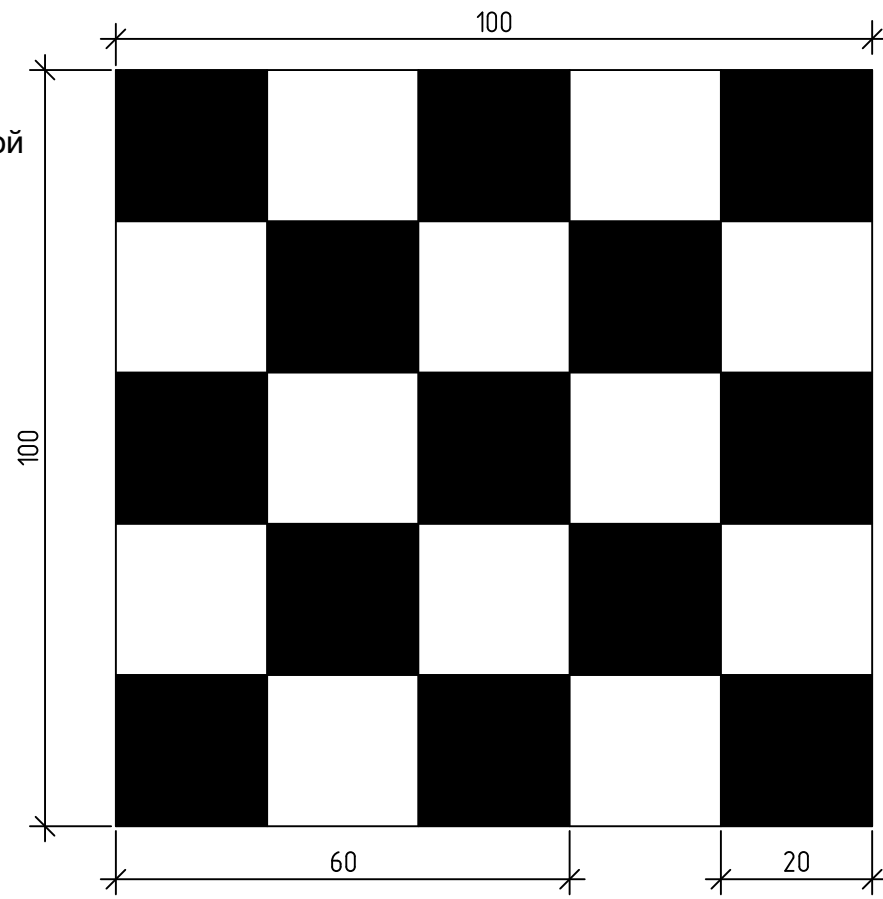

Фурнитура:

- 4 полукольца
- 2 рамки
- 16 ременных винтов (4мм)
- 2 карабина
- 2 пряжки с двойной перекладиной
- 2 молнии Meete #10 (80см)

**B2**

B3

B4

A1

A3

A4

D1

D2

D3

D4

**RB**

**G1**

**K1**

**RF**