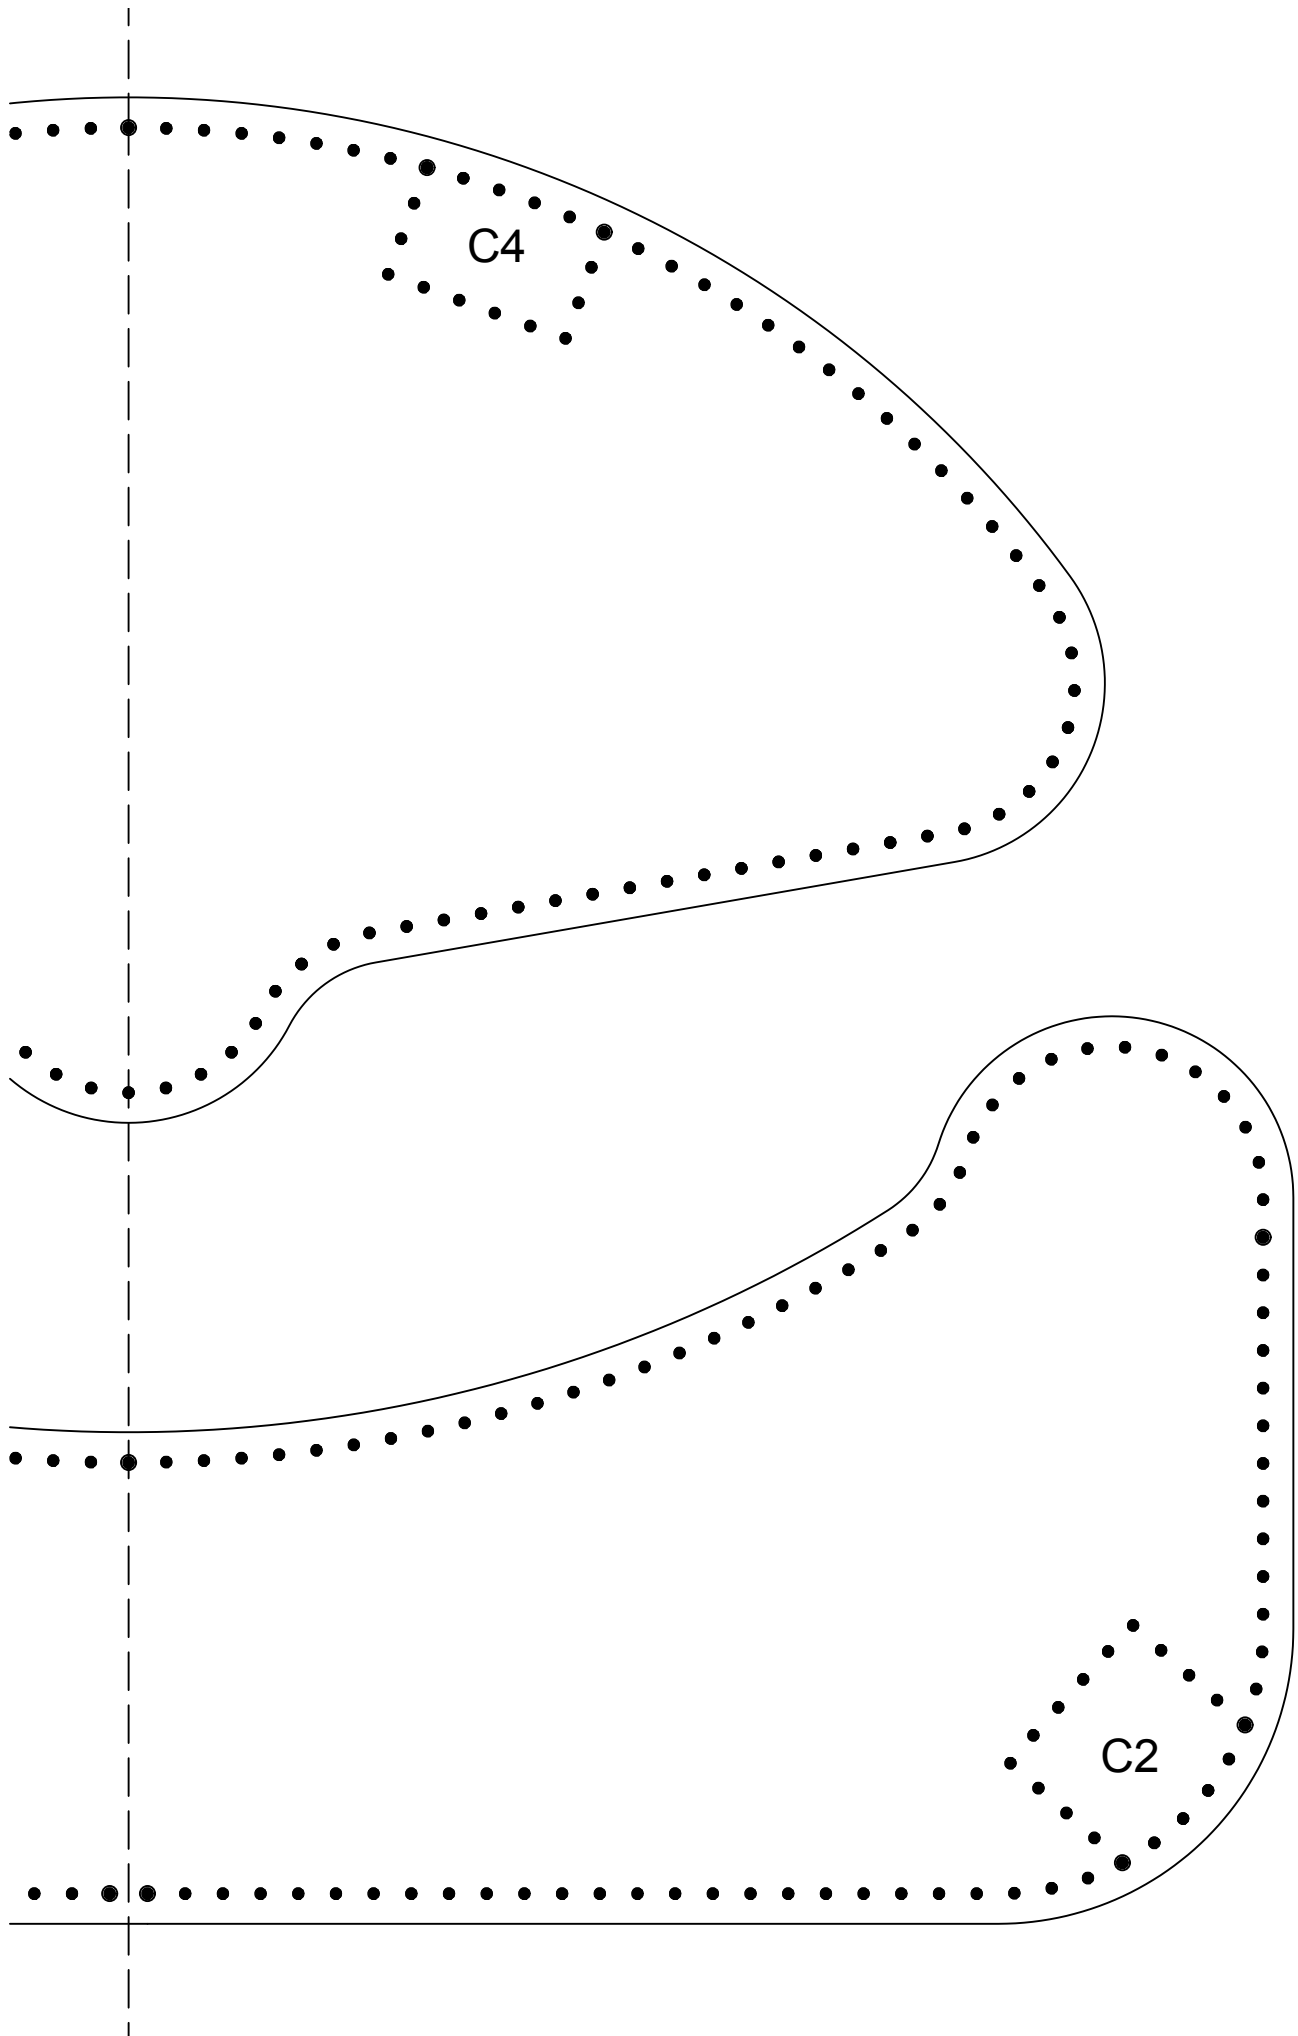

Фурнитура:

- 4 полукольца
- 2 рамки
- 16 ременных винтов (4мм)
- 2 карабина
- 2 пряжки с двойной перекладиной
- 2 молнии Meete #10 (80см)

**B2**

B3

B4

A1

A3

A4

D1

D2

D3

D4

**RB**

**G1**

**K1**

**RF**

**G3**

H2

I2

H4

E2

F2

E3

F3