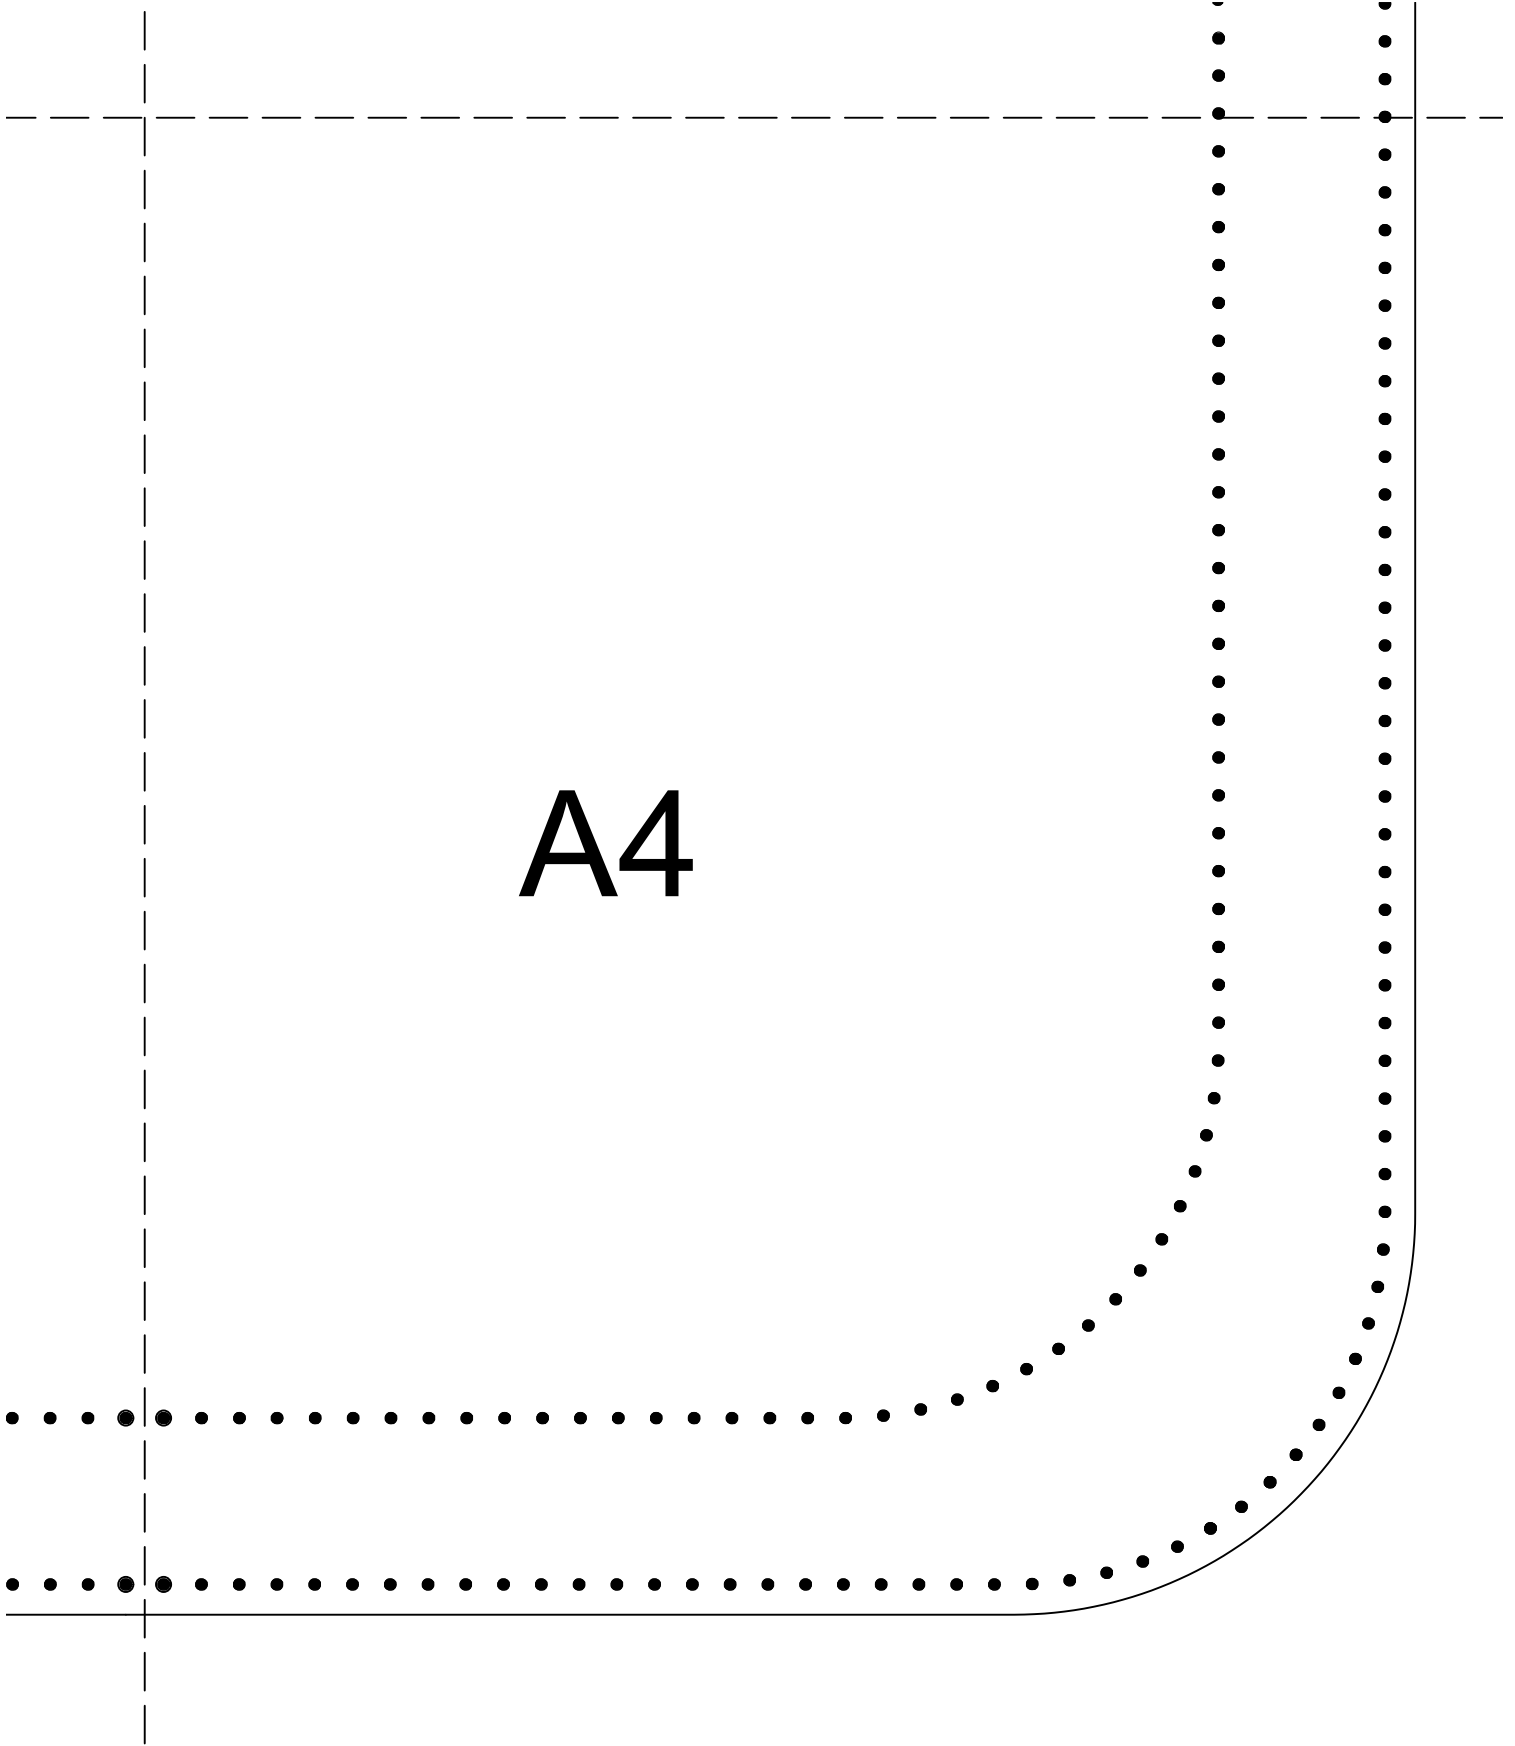

Фурнитура:

- 4 полукольца
- 2 рамки
- 16 ременных винтов (4мм)
- 2 карабина
- 2 пряжки с двойной перекладиной
- 2 молнии Meete #10 (80см)

**B2**

B3

B4

A1

A3

A4

D1

D2

D3

D4

**RB**

**G1**

**K1**

**RF**