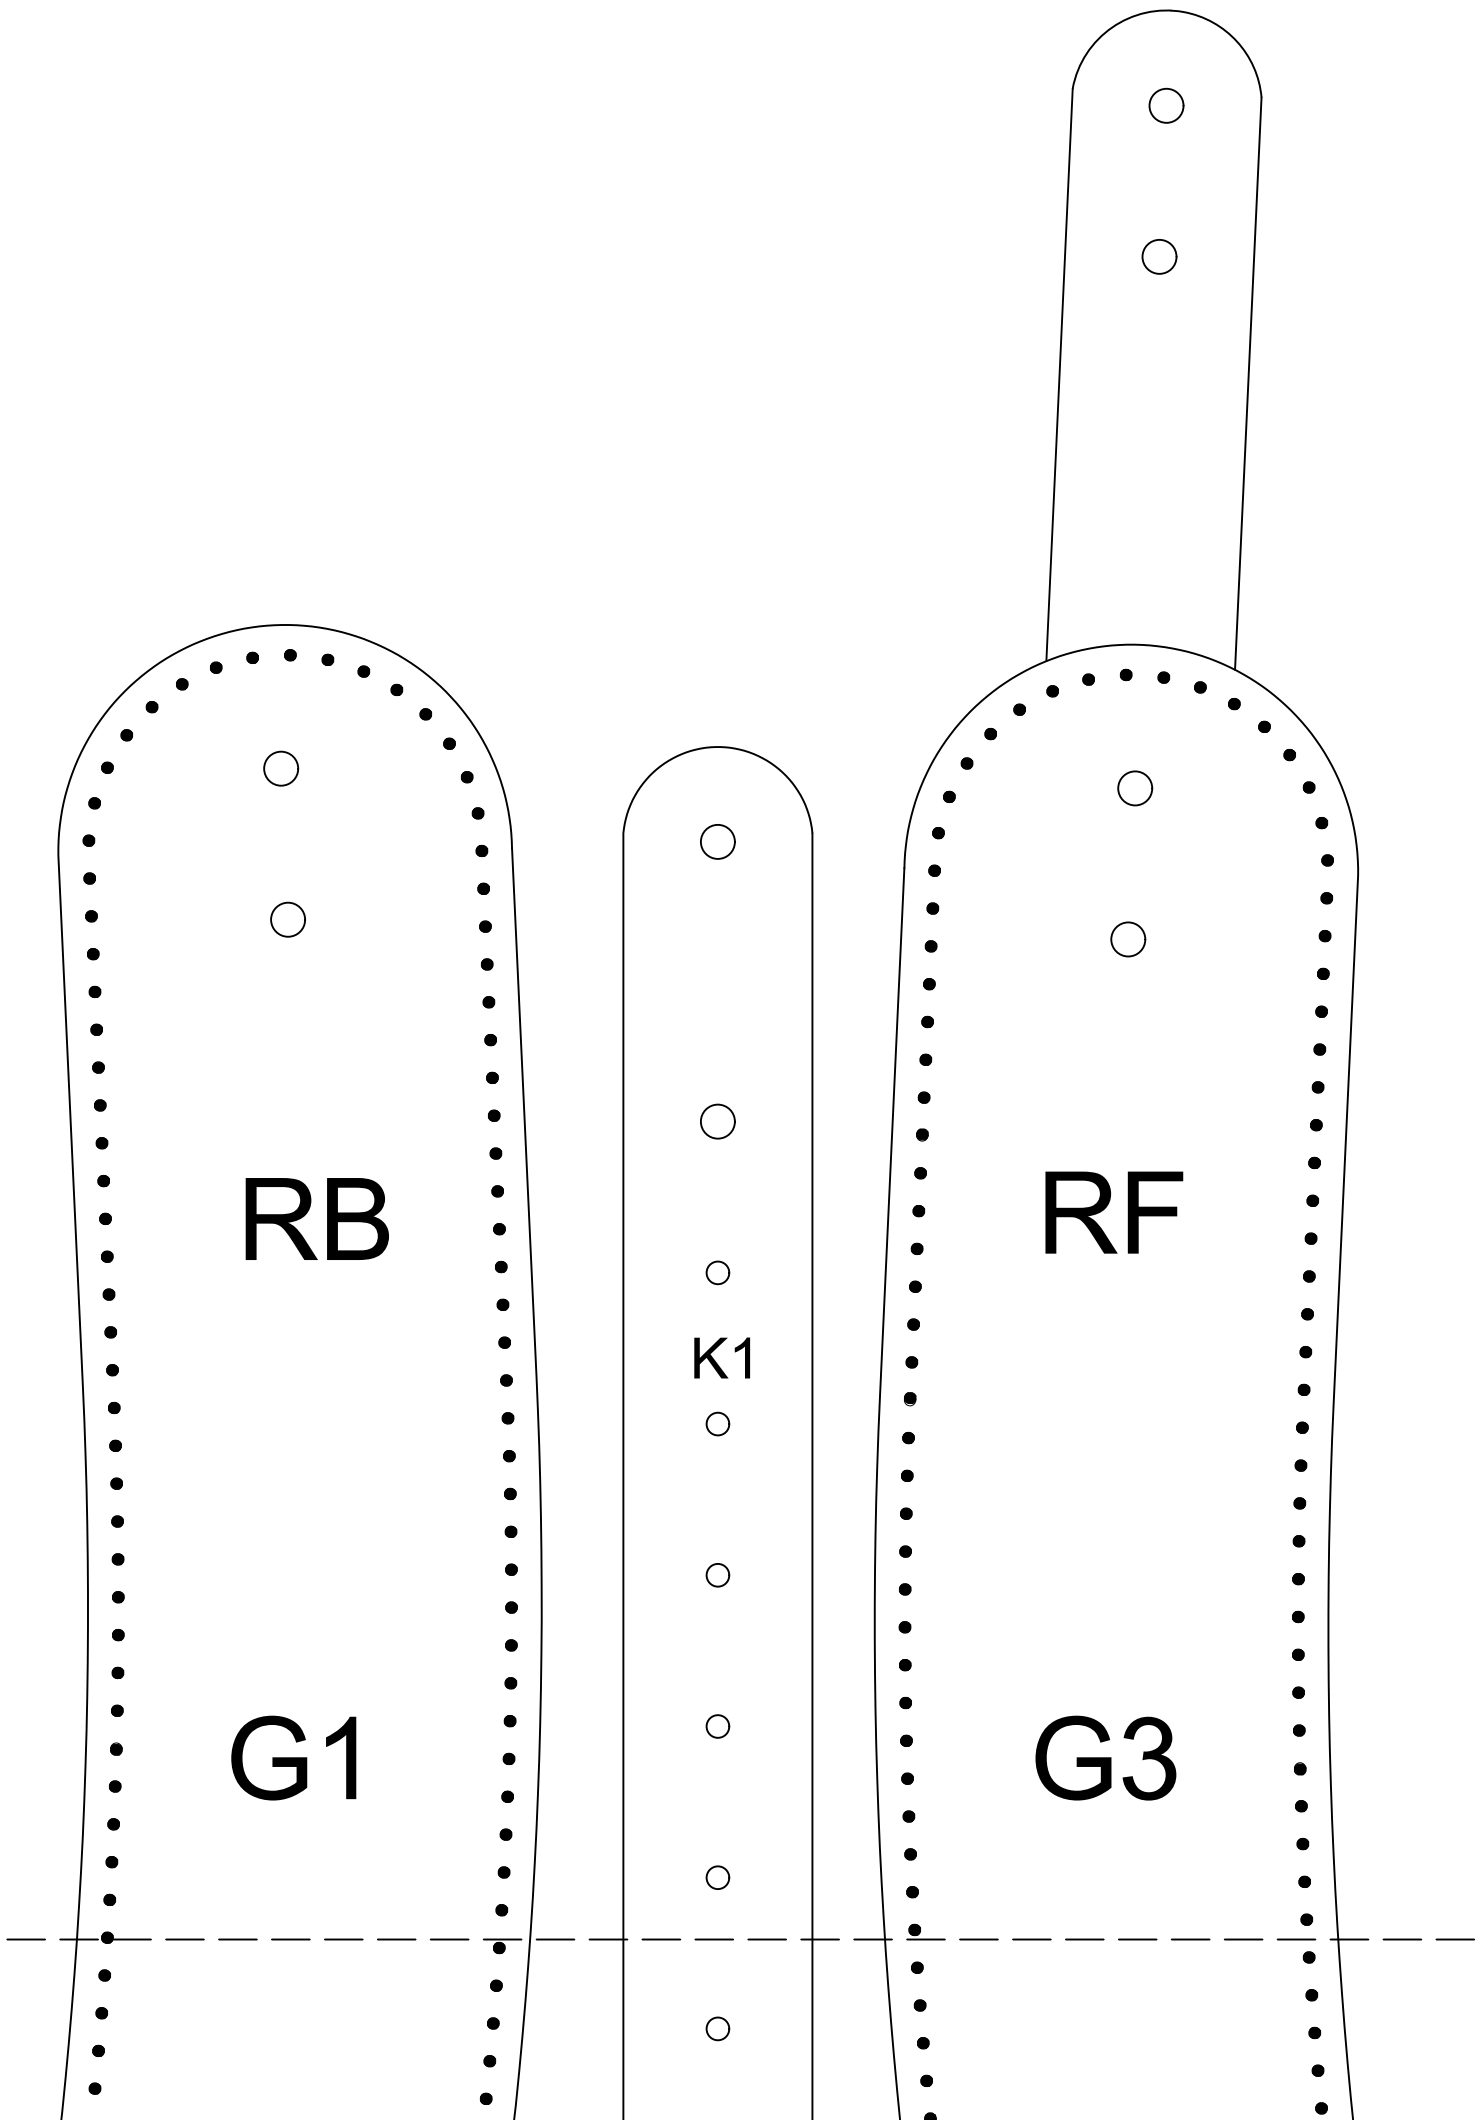

Фурнитура:

- 4 полукольца
- 2 рамки
- 16 ременных винтов (4мм)
- 2 карабина
- 2 пряжки с двойной перекладиной
- 2 молнии Meete #10 (80см)

**B2**

B3

B4

A1

A3

A4

D1

D2

D3

D4

**RB**

**G1**

**K1**

**RF**

**G3**

H2

I2

H4

E2

F2

E3

F3