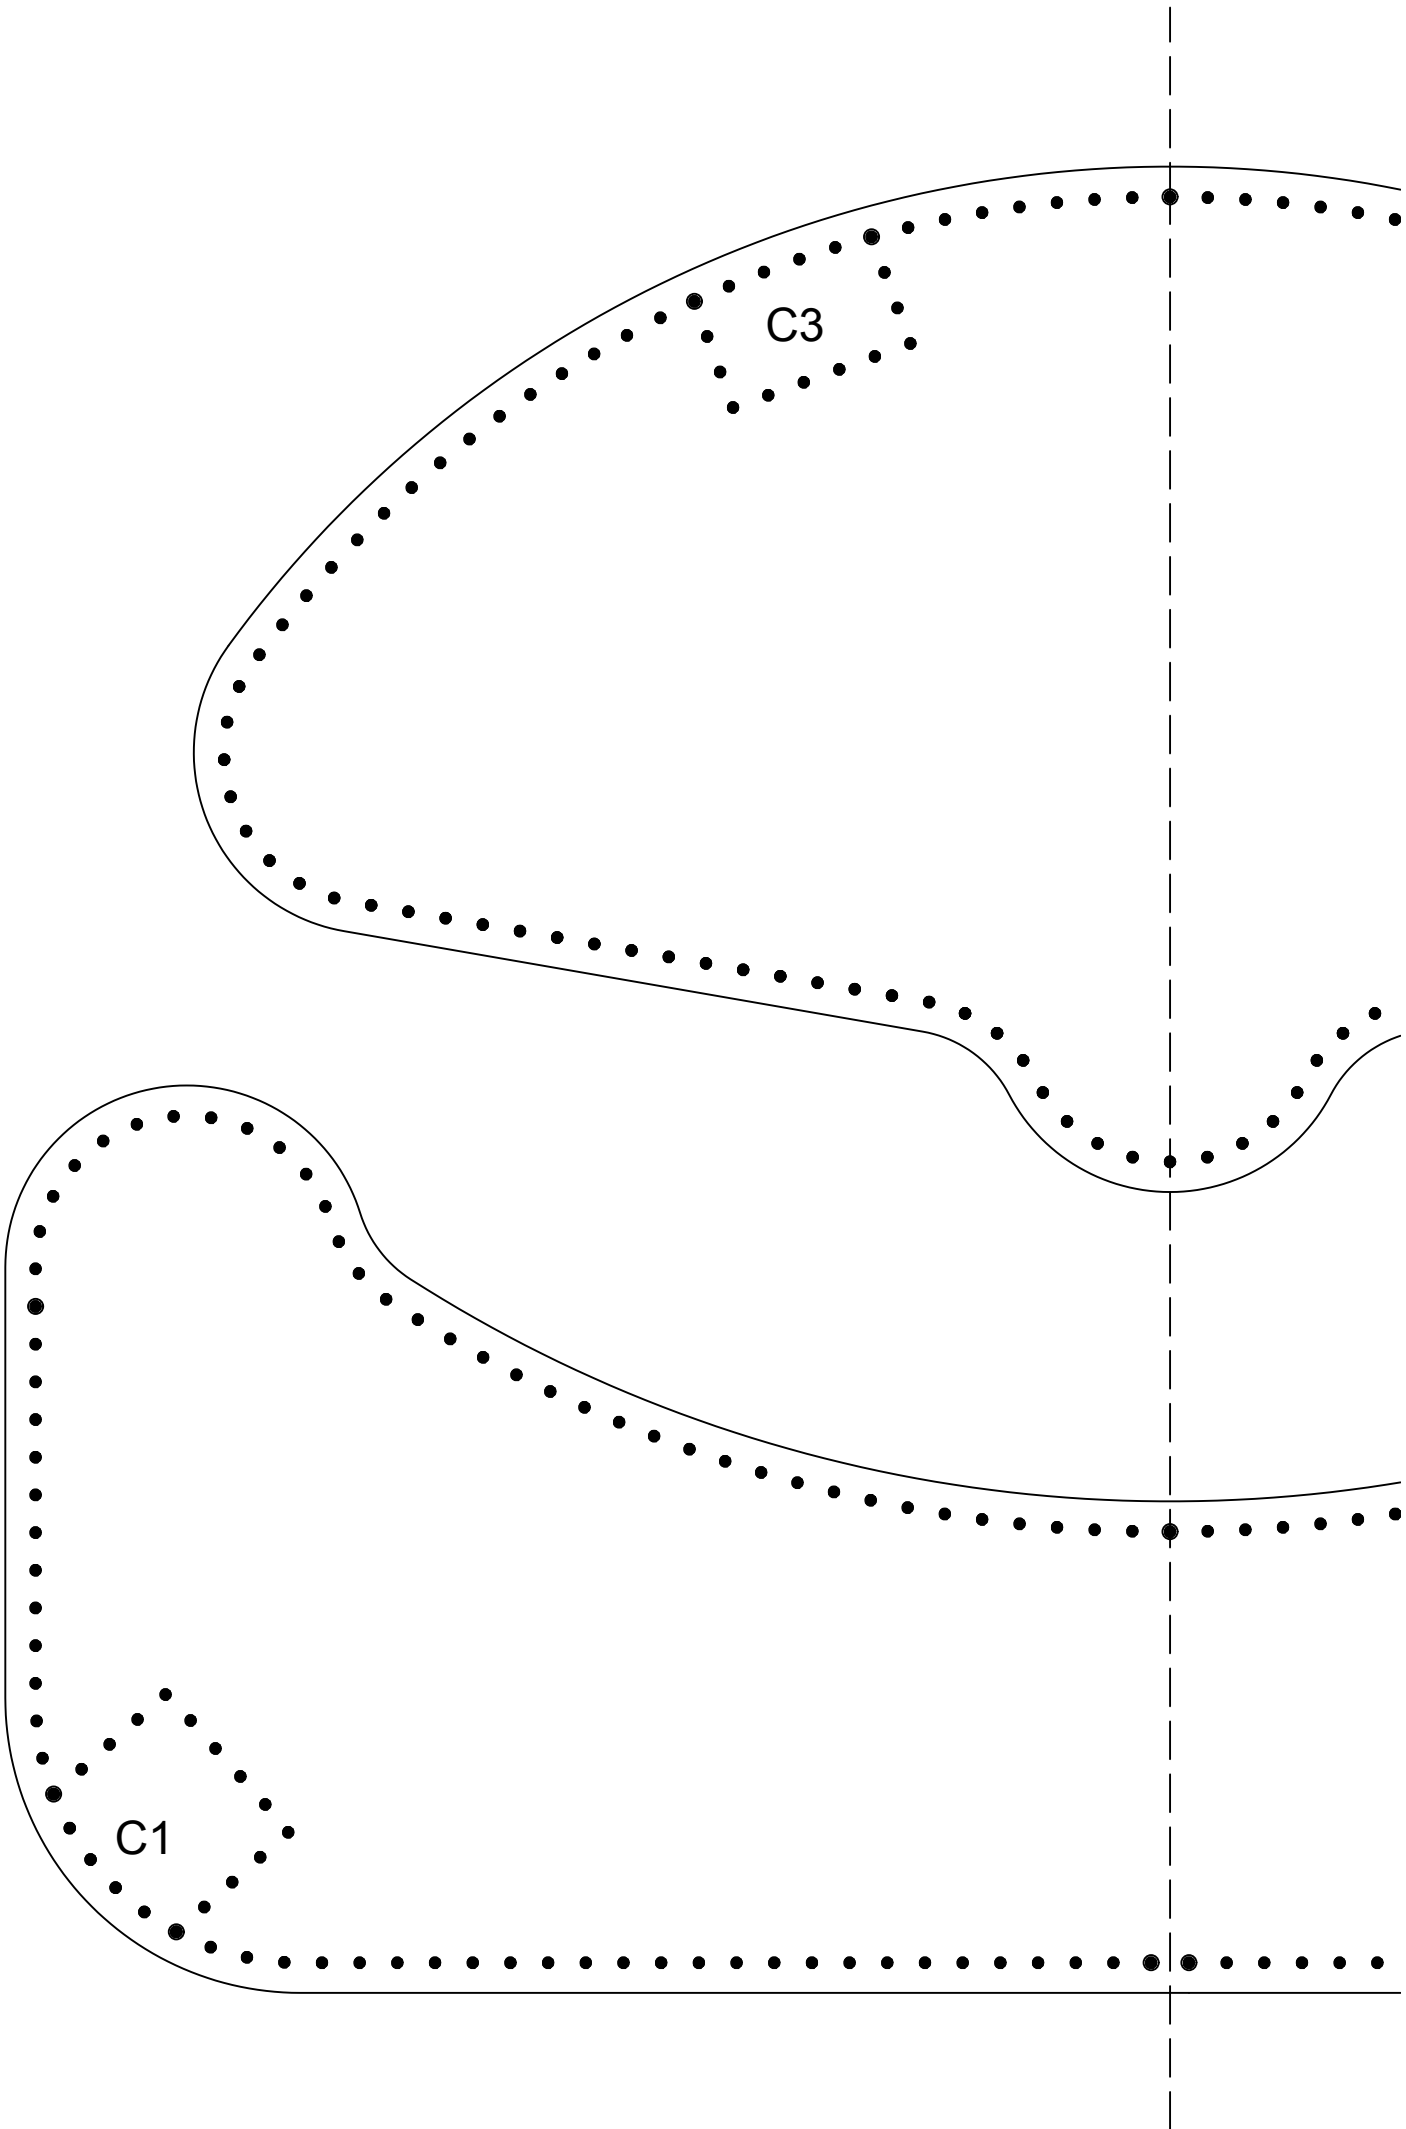

Фурнитура:

- 4 полукольца
- 2 рамки
- 16 ременных винтов (4мм)
- 2 карабина
- 2 пряжки с двойной перекладиной
- 2 молнии Meete #10 (80см)

**B2**

B3

B4

A1

A3

A4

D1

D2

D3

D4

**RB**

**G1**

**K1**

**RF**

**G3**

H2

I2

H4

E2

F2

E3

F3