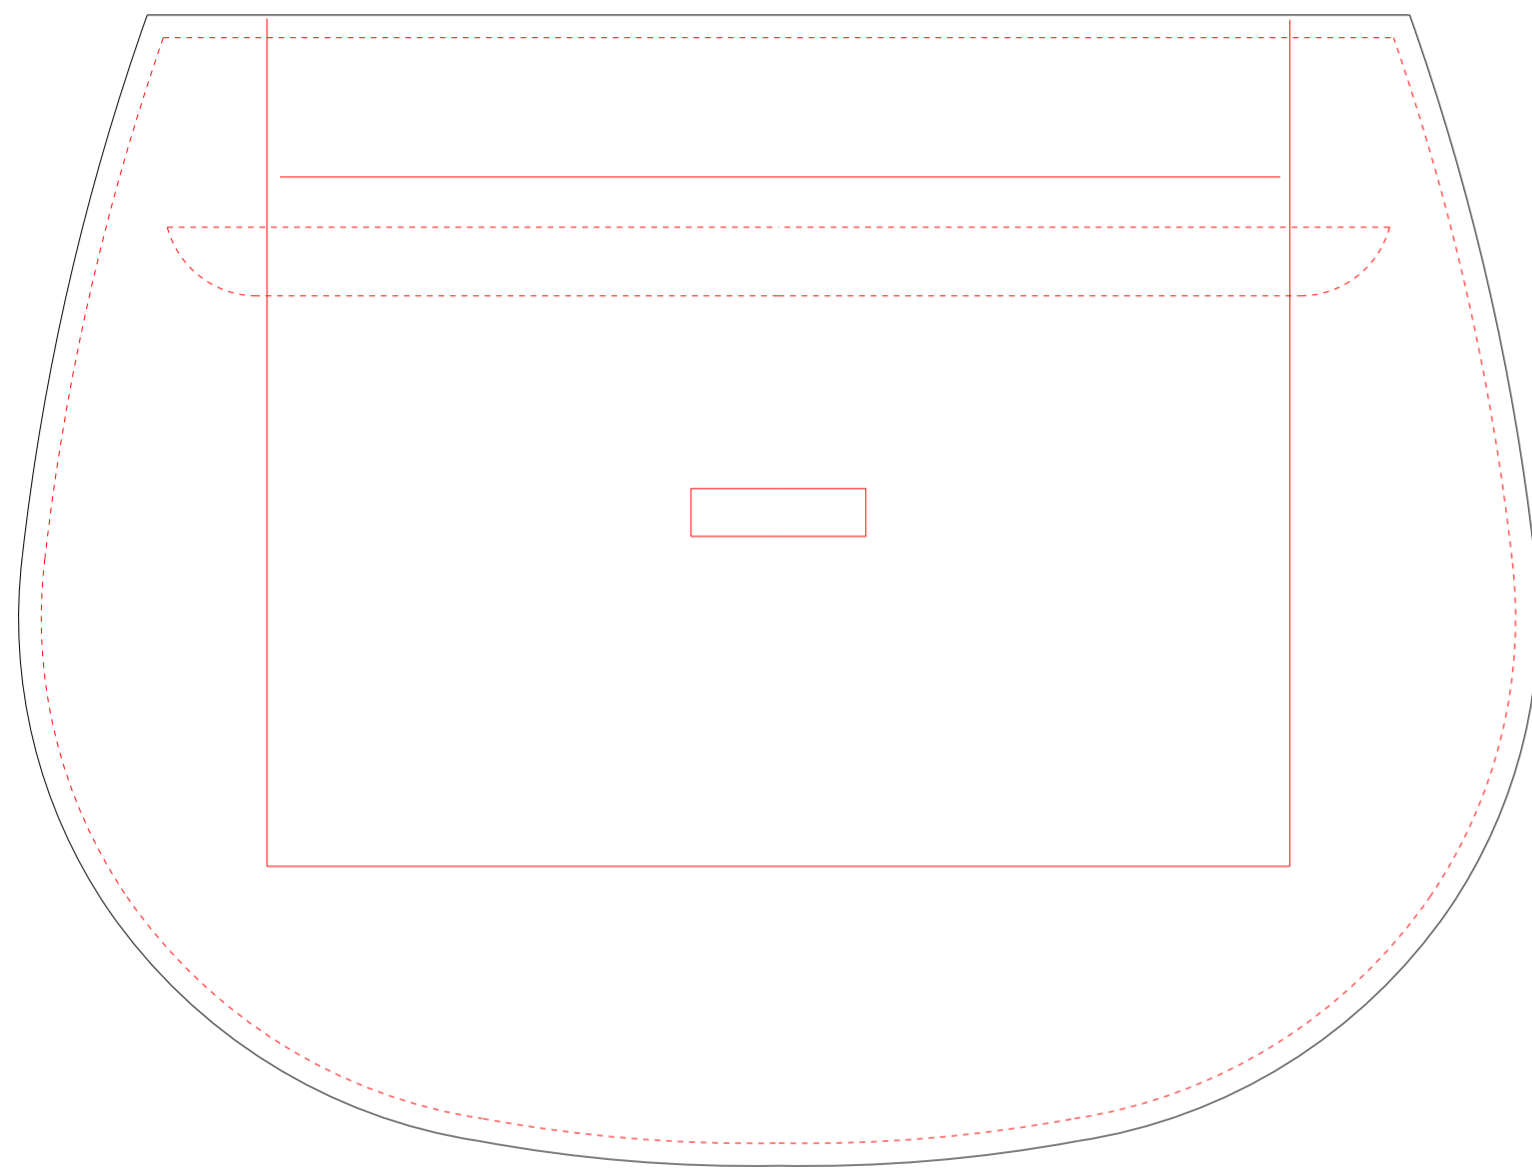

Масштаб 1:1
Формат А2

SOLID BRASS URAL