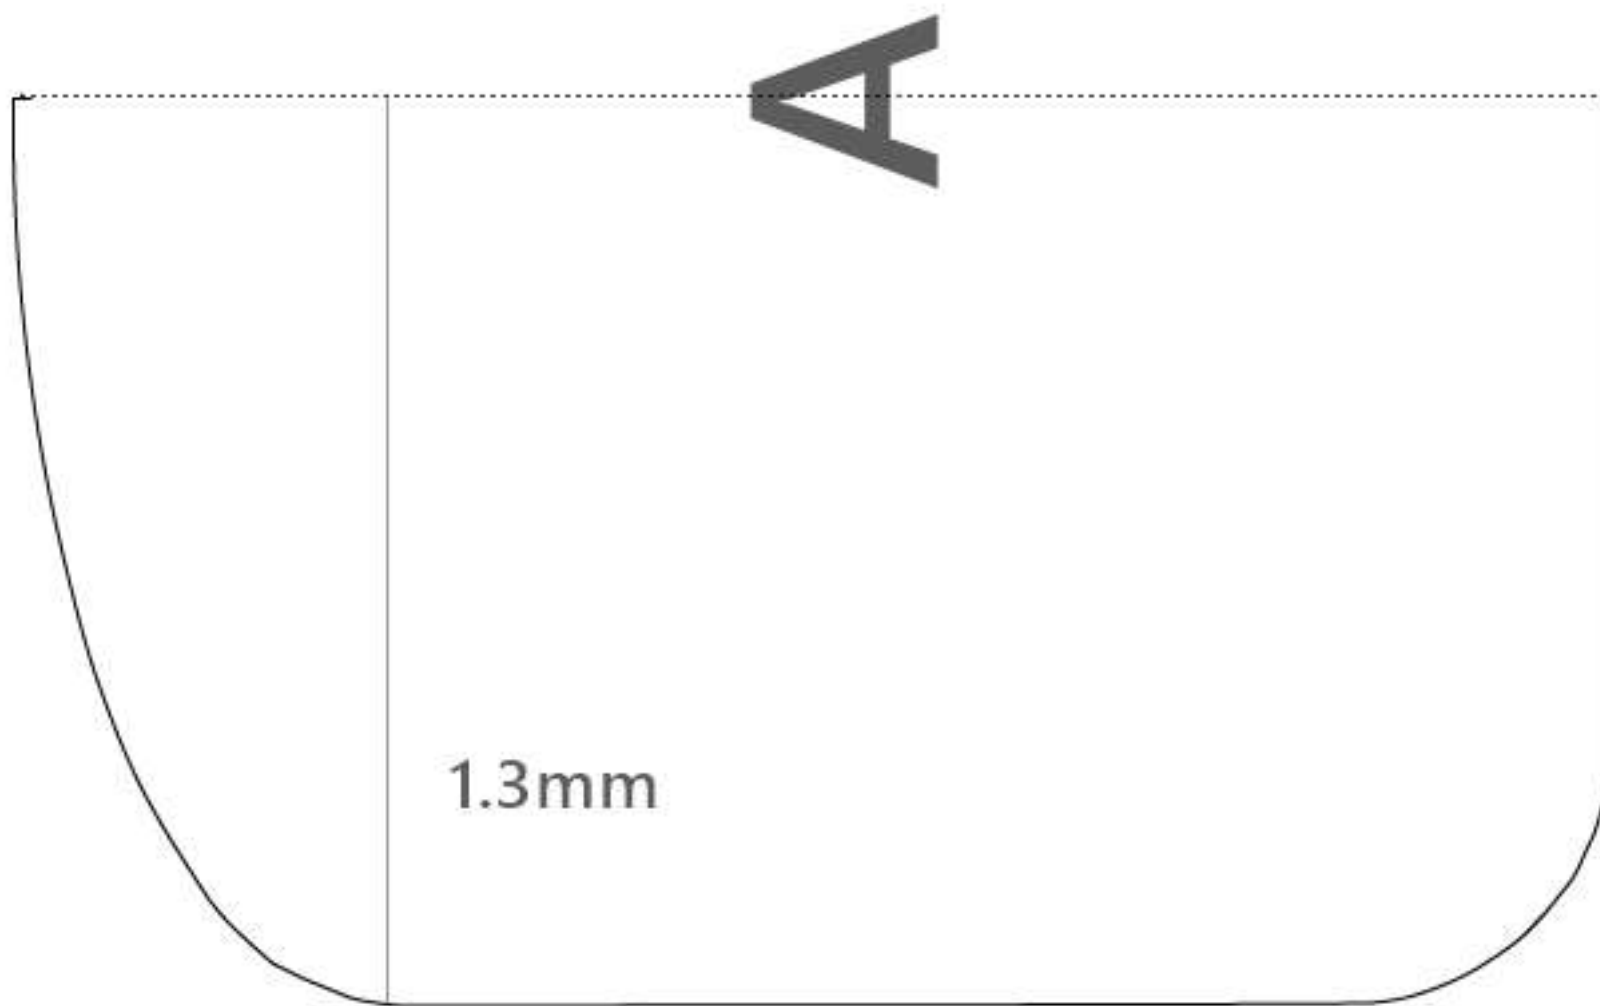

Leather parts
革パーツ

Maju T works

Leather parts
革パーツ

Leather parts
革パーツ

Dring 18mm

D

No.4 Zipper 30cm

1.3mm

Leather parts
革パーツ

Leather parts
革パーツ

1.3mm

Leather parts
革パーツ

Size test / サイズテスト

Landscape printing / A4 Paper / Default Size

横印刷 / A4用紙 / 倍率- 規定のサイズ