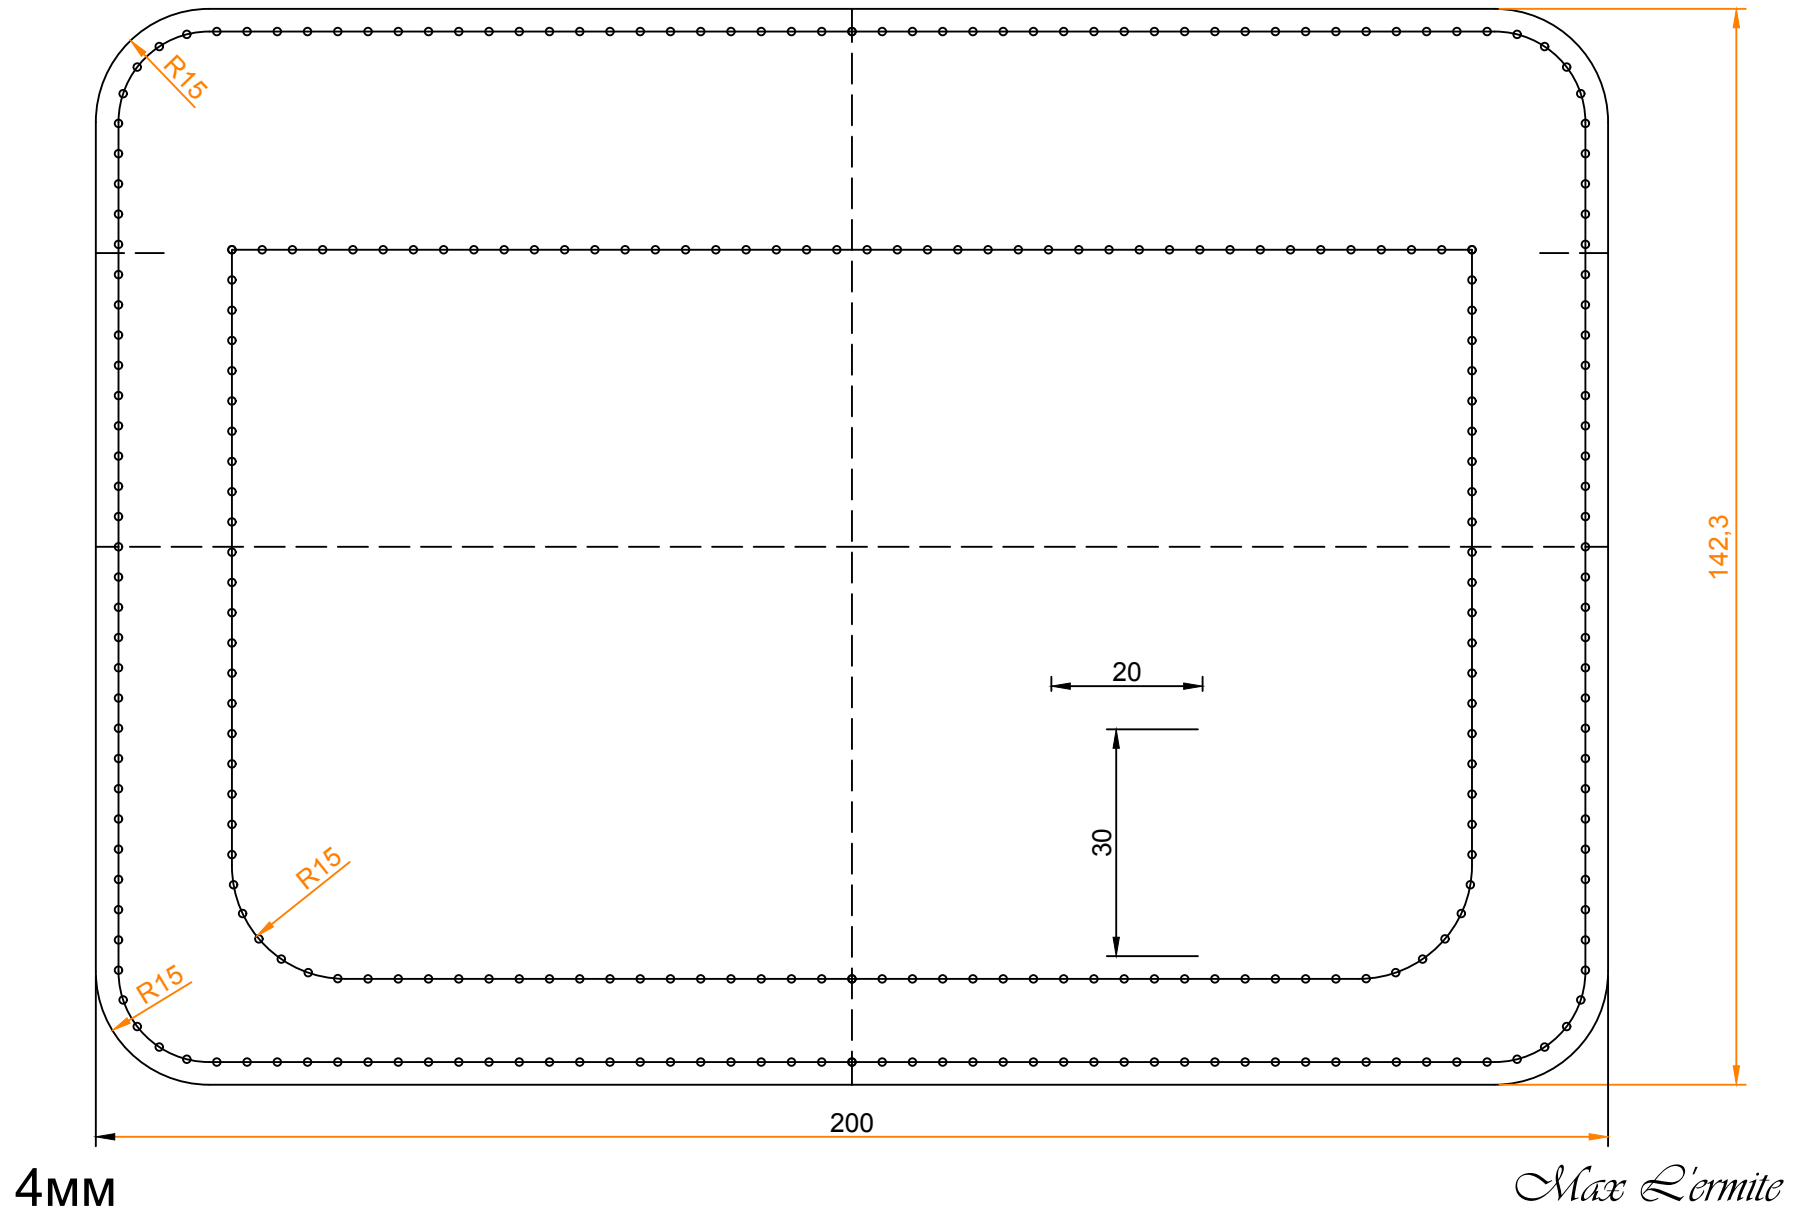

4мм

Ширина ремня 25 mm  
Belt width 25 mm

*Max L'ermite*

4MM

*Max L'ermite*

20

30

4MM

*Max L'ermite*