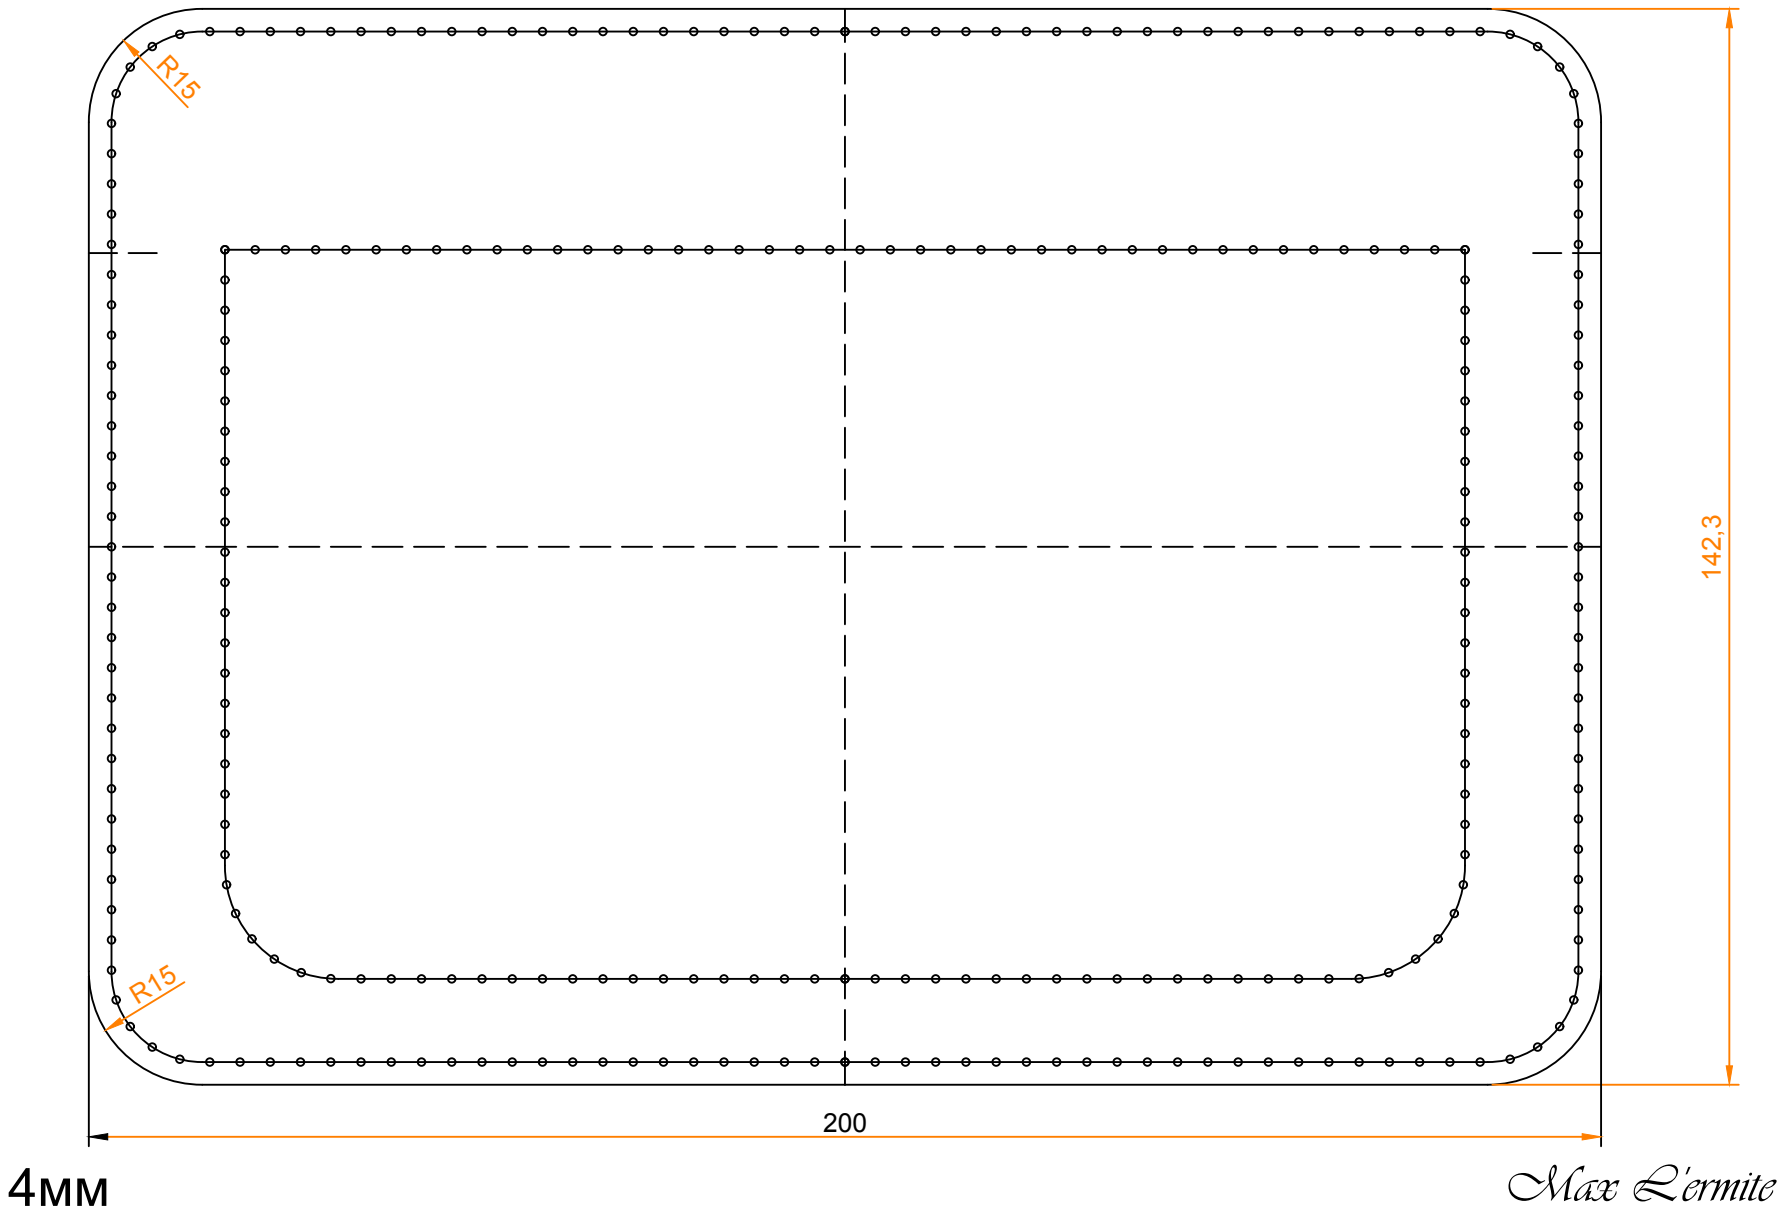

4мм

Ширина ремня 25 mm  
Belt width 25 mm

*Max L'ermite*

4MM

*Max L'ermite*

20

30

4MM

*Max L'ermite*