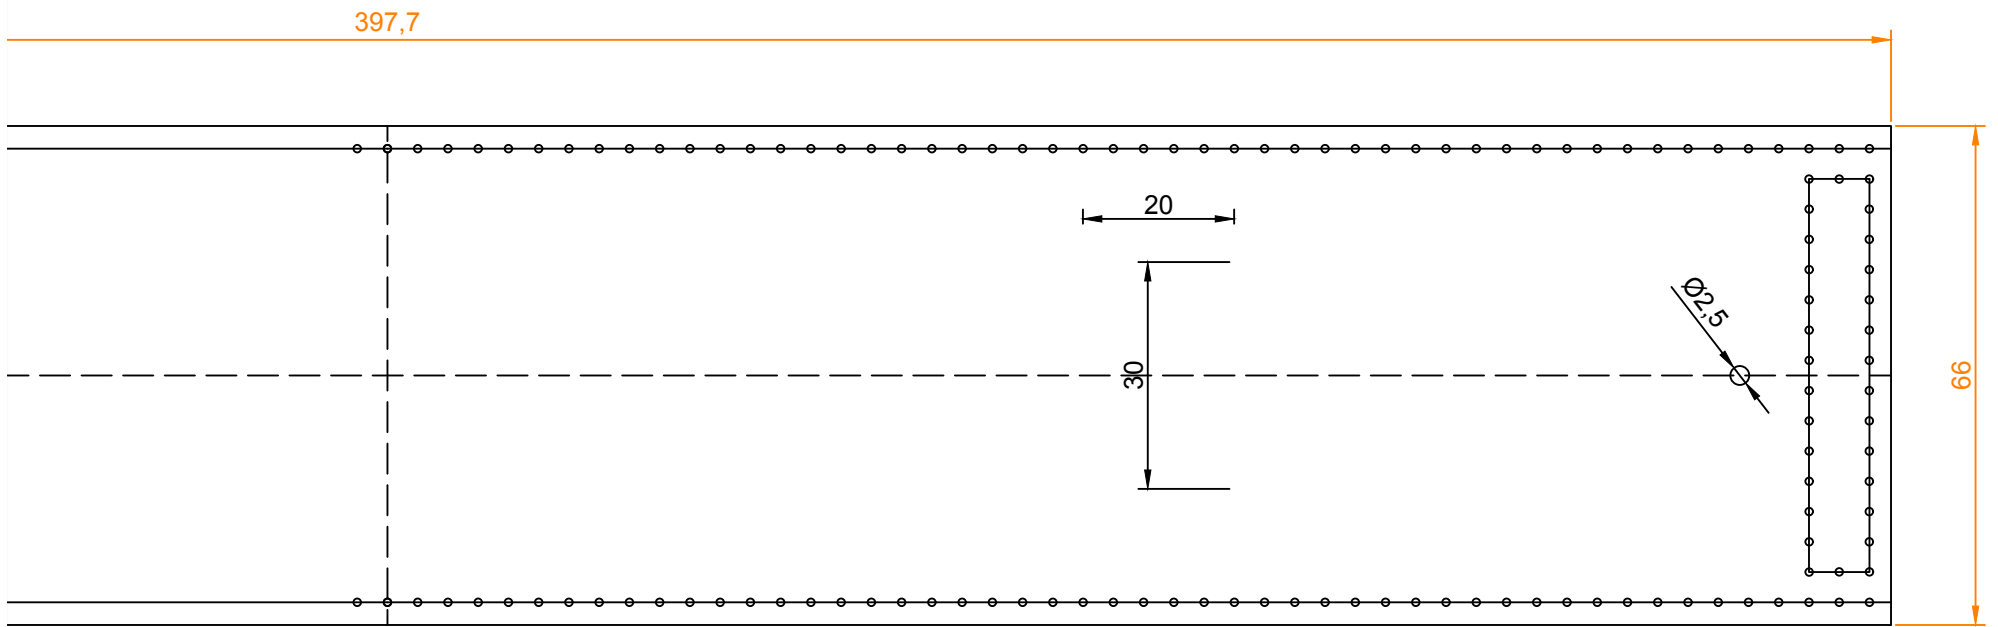

4мм

Ширина ремня 25 mm  
Belt width 25 mm

*Max L'ermite*

4MM

*Max L'ermite*

20

30

4MM

*Max L'ermite*