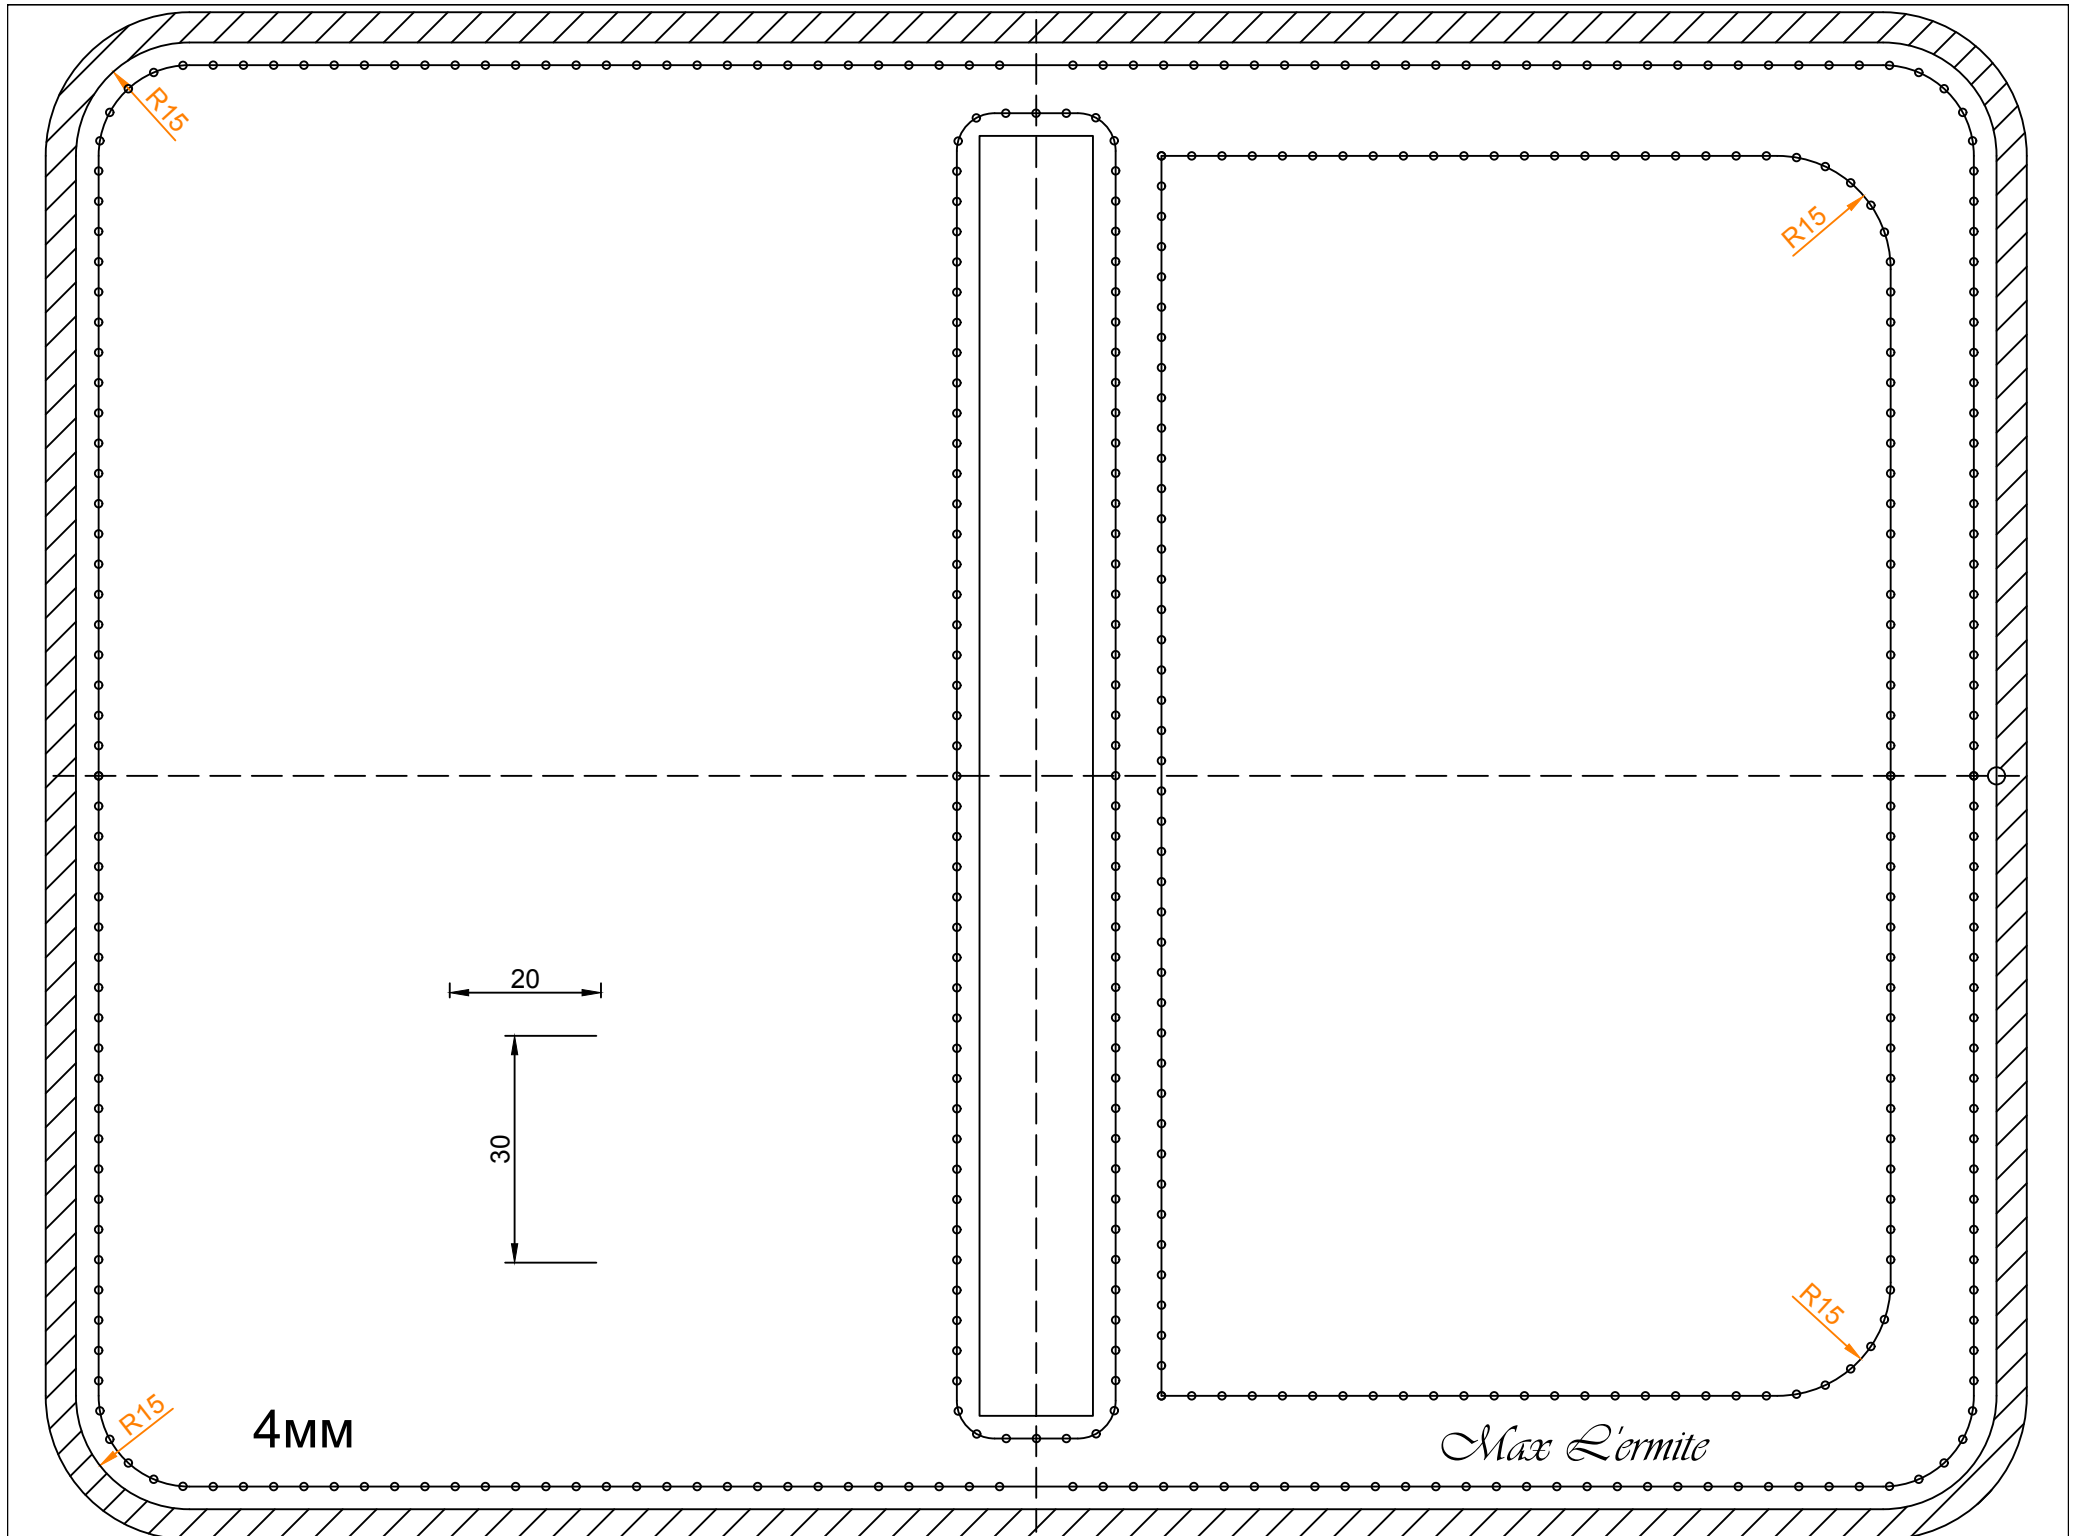

4мм

Ширина ремня 25 mm  
Belt width 25 mm

*Max L'ermite*

4MM

*Max L'ermite*

20

30

4MM

*Max L'ermite*