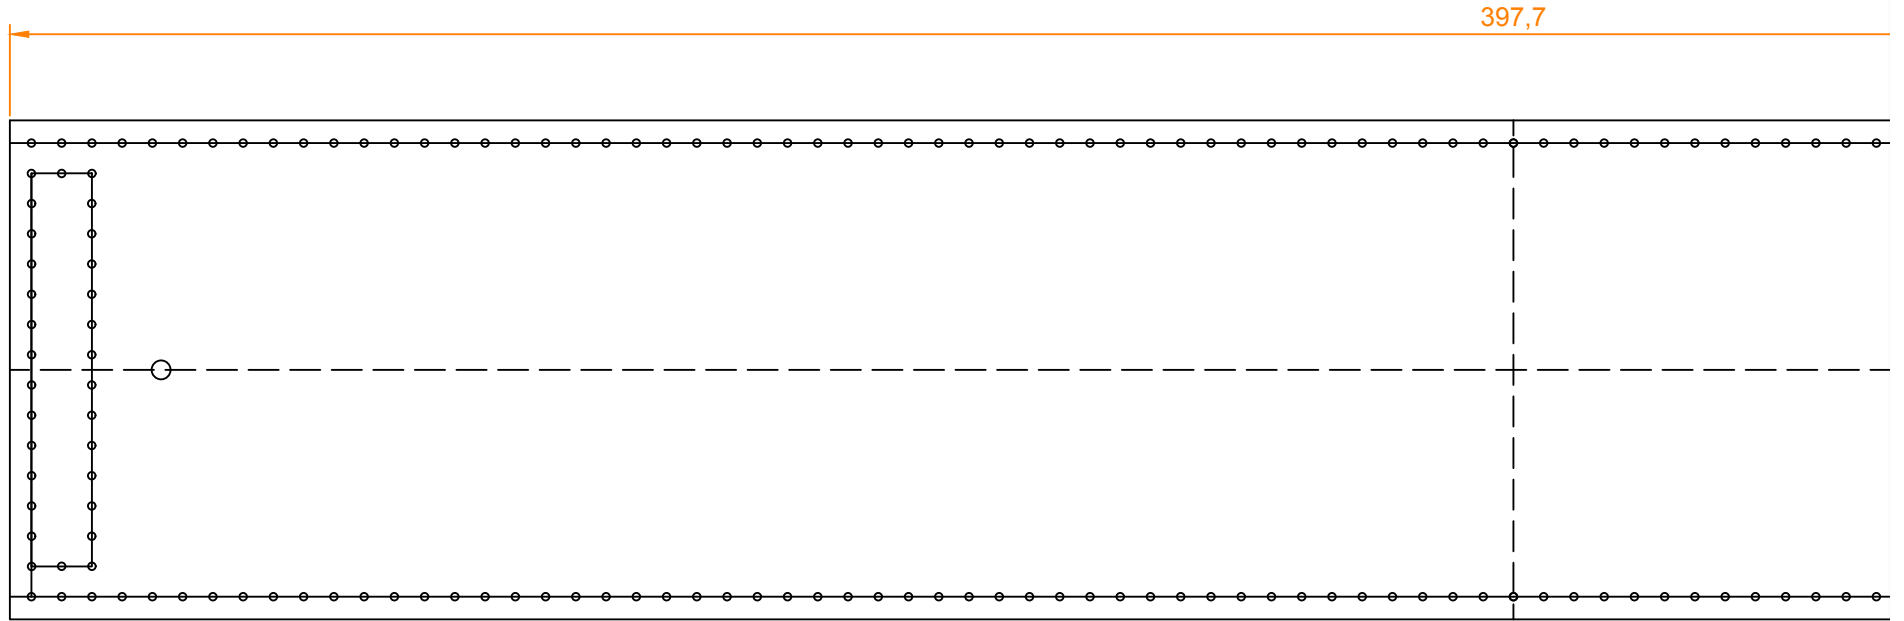

4мм

Ширина ремня 25 mm  
Belt width 25 mm

*Max L'ermite*

4MM

*Max L'ermite*

20

30

4MM

*Max L'ermite*