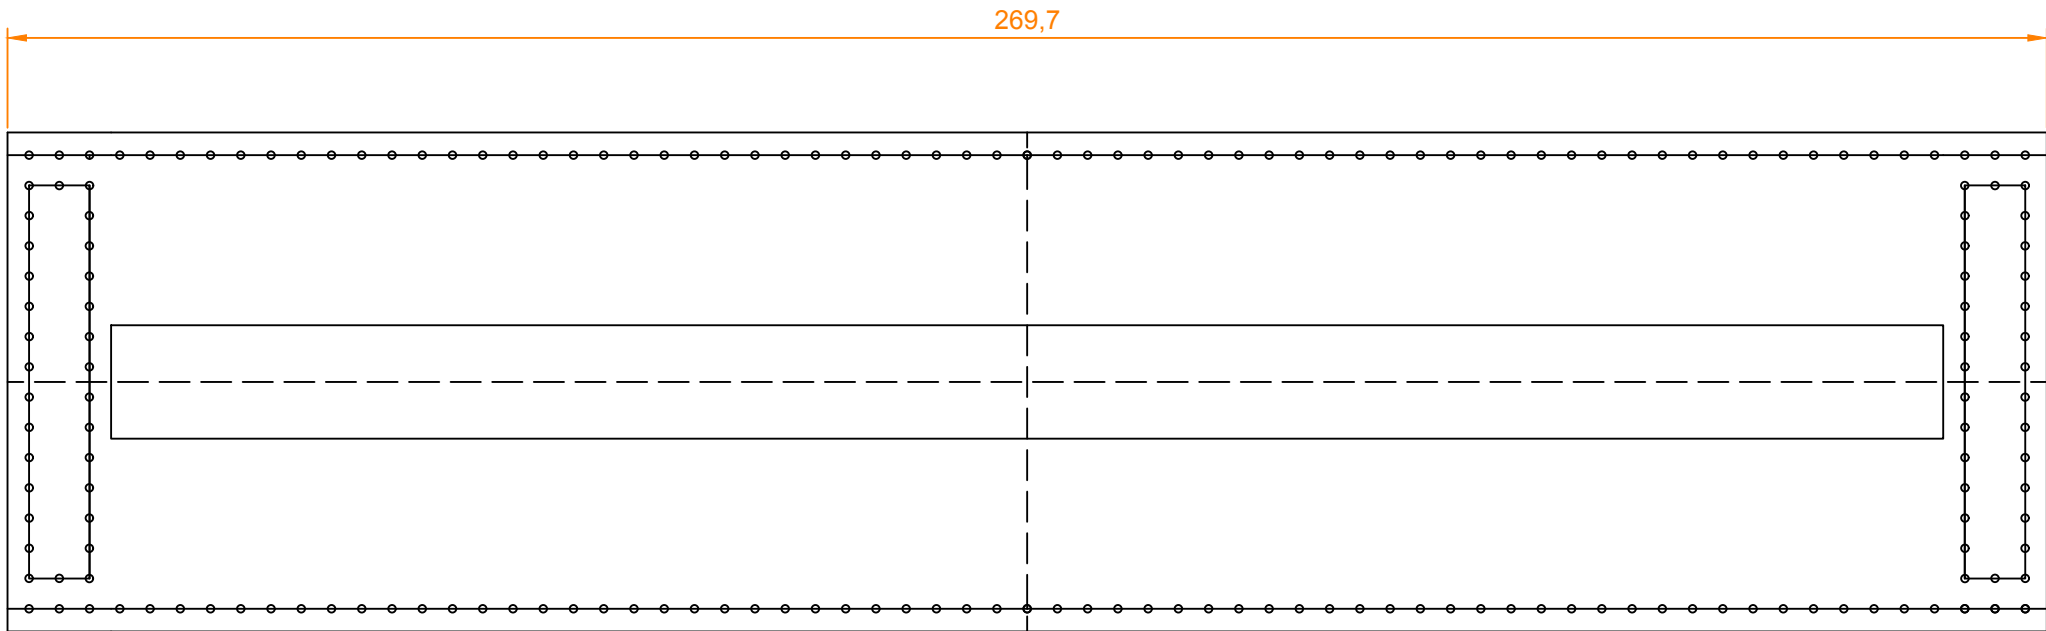

4мм

Ширина ремня 25 mm  
Belt width 25 mm

*Max L'ermite*

4MM

*Max L'ermite*

20

30

4MM

*Max L'ermite*