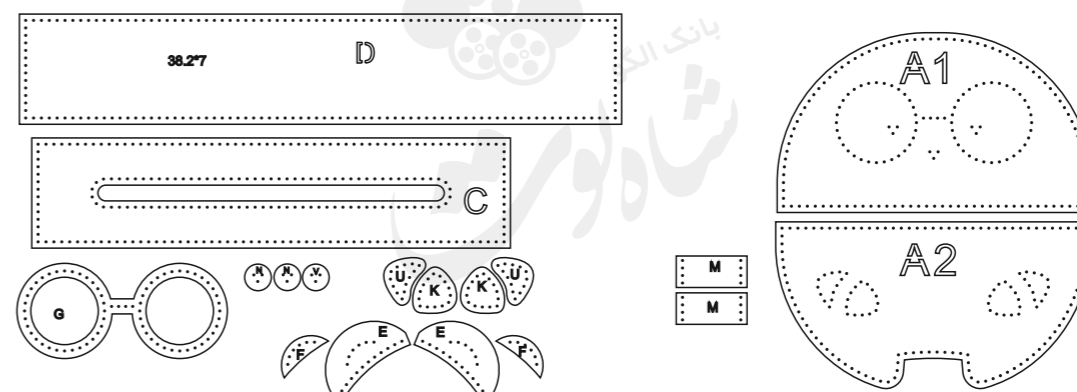

اندازه چاپ برگ A3

تست اندازه پرینت

مراحل چاپ :

- ۱ - بعد چاپ از صفحه اول مطمئن شوید که سایز چاپ درسته
- ۲ - قطعات بزرگ در چند قطعه چاپ شده که محل وصل به هم ، با حروف مشخص شده است

Instagram : shahtoot_charm
telegram : @Olgooamade
www.shahtootcharm.com

37.00 cm

26.00 cm

20*21.2