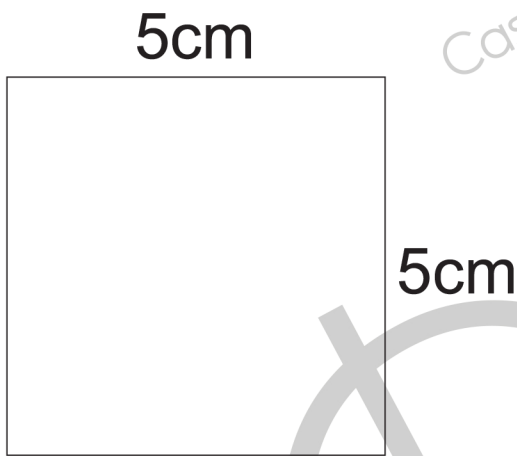

Test Page

Page Size: Actual size
Page Setupe: A4

Measure with ruler
if exactly every side of
the square was 5cm,
so you printed correctly

با خط کش اندازه بگیرید
اگر دقیقا هر سمت مربع پنج سانت بود
پس درست پرینت کردید